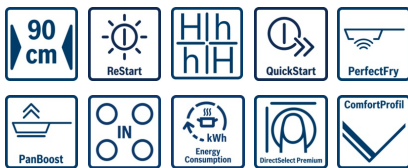

Serie | 8 Főzőlapok

PIV975DC1E nemesacél, Komfort-Profil Üvegkerámia főzőlap, 90 cm

Indukciós főzőlap PerfectFry szenzorral: érjen el még jobb eredmény az automat hőmérsékletszabályozó segítségével.

- **DirectSelect Prémium:** egyszerű, közvetlen elérése a kívánt főzőzónának, teljesítménynek és további funkcióknak.
- **PerfectFry:** a sültök tökéletes színéért, hála az 5 teljesítményfokozatú szenzorvezérlésnek.
- **Kétszeresen bővíthető zóna:** a legnagyobb edényekhez.
- **Komfort profil:** elegáns, esztétikus kialakítású csiszot első oldal és fém csíkok az oldaléleken.
- **Időzítő kikapcsolás funkcióval:** kikapcsolja a megadott főzőzónát a megadott idő után.
- **Indukció:** gyors, precíz, könnyen tisztítható és keveset fogyaszt.
- **PowerBoost:** akár 50% nagyobb teljesítmény a gyorsabb melegítésért.

Műszaki adatok

Terméknév/-család :	Főzőhely üvegkerámia
Kiviteli forma :	Beépíthető készülék
Működtető energiafajta :	Elektromos
Egyidejűleg használható főzőfelületek száma :	5
Beépítési méretigény (ma x szé x mé) :	51 x 880-880 x 490-500
Szélesség (mm) :	916
A készülék méretei (mm) :	51 x 916 x 527
Nettó súly (kg) :	22,0
Bruttó súly (kg) :	23,0
Maradék hő kijelzés :	Separate
Vezérlőpanel helye :	Elöl
Alapfelület anyaga :	üvegkerámia
Felület anyaga :	fekete, nemesacél
Keret színe :	nemesacél
Engedélyező okirat :	AENOR, CE
Csatlakozókábel hossza (cm) :	110
EAN-kód :	4242002838854
Elektromos teljesítményigény :	11100
Feszültség (V) :	220-240
Frekvencia :	60; 50

4 242002 838854