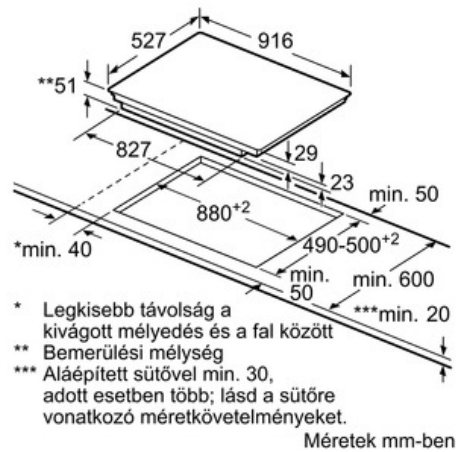

Serie | 8 Főzőlapok

PIV975DC1E nemesacél, Komfort-Profil Üvegkerámia főzőlap, 90 cm

① Szellőzőrést kell hagyni.