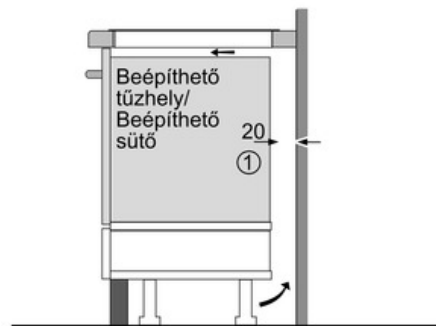

Serie | 8 Főzőlapok

PIV975DC1E nemesacél, Komfort-Profil Üvegkerámia főzőlap, 90 cm

① Szellőzőrést kell hagyni.