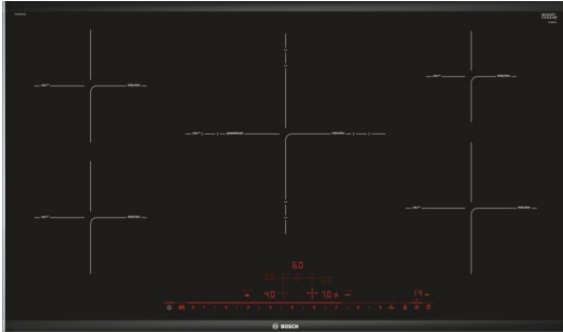

### PIV975DC1E nemesacél, Komfort-Profil Üvegkerámia főzőlap, 90 cm