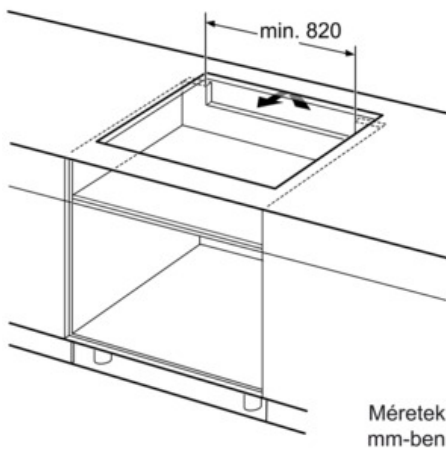

Serie | 8 Főzőlapok

PIV975DC1E nemesacél, Komfort-Profil Üvegkerámia főzőlap, 90 cm

① Szellőzőrést kell hagyni.