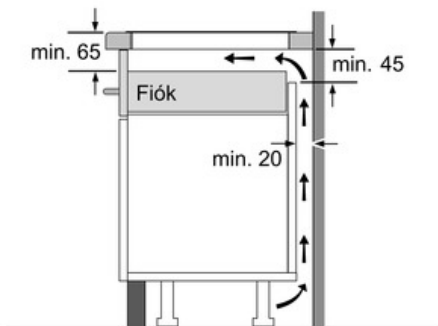

Serie | 8 Főzőlapok

PIV975DC1E nemesacél, Komfort-Profil Üvegkerámia főzőlap, 90 cm

① Szellőzőrést kell hagyni.