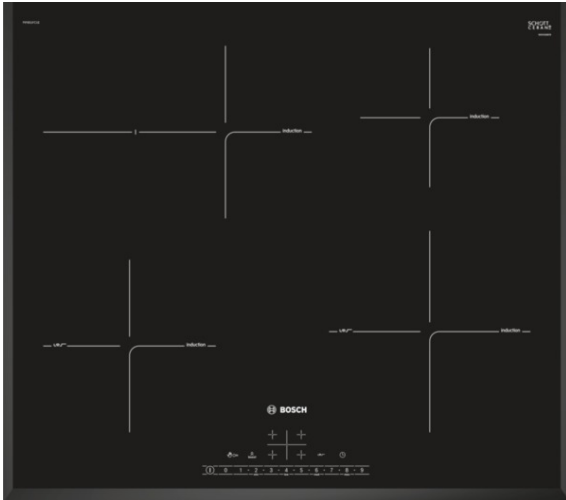

Serie | 6 Főzőlapok
PIF651FC1E
Üvegkerámia főzőlap, 60 cm

**Indukciós főzőlap PerfectFry szenzorral:
 érjen el még jobb eredmény az automat
 hőmérsékletszabályozó segítségével.**

- **DirectSelect:** közvetlen, egyszerű kiválasztása a kívánt főzőzónának, valamint a kiegészítő funkcióknak.
- **PerfectFry:** 4 teljesítményszinttel, hogy a sülték színe is mindig tökéletes legyen.
- **Sütőzóna:** egy extra főzőzóna, melyet a nagyméretű (pl sütőedények) edényekhez használhat.
- **Csiszolt szélű kivitel:** elegáns, esztétikus csiszolt szél elől és oldalt.
- **Időzítő kikapcsolás funkcióval:** kikapcsolja a megadott főzőzónát a megadott idő után.
- **Indukció:** gyors, precíz, könnyen tisztítható és keveset fogyaszt.
- **PowerBoost:** akár 50% nagyobb teljesítmény a gyorsabb melegítésért.

Műszaki adatok

Terméknév/-család :	Főzőhely üvegkerámia
Kiviteli forma :	Beépíthető készülék
Működtető energiafajta :	Elektromos
Egyidejűleg használható főzőfelületek száma :	4
Kezelőelemek :	DirectSelect 1.0 (Timer)
Beépítési méretigény (ma x szé x mé) :	51 x 560-560 x 490-500
Szélesség (mm) :	592
A készülék méretei (mm) :	51 x 592 x 522
Nettó súly (kg) :	13,0
Bruttó súly (kg) :	14,0
Maradék hő kijelzés :	Separate
Vezérlőpanel helye :	Elöl
Alapfelület anyaga :	üvegkerámia
Felület anyaga :	fekete
Engedélyező okirat :	AENOR, CE
Csatlakozókábel hossza (cm) :	110
EAN-kód :	4242002848884
Elektromos teljesítményigény :	7400
Feszültség (V) :	220-240
Frekvencia :	50; 60

Komfort

- 4 indukciós főzőzóna, edényfelismeréssel
- 1 bővíthető sütőzóna
- DirectSelect Basic kezelőfelület
- TopControl digitális kijelzés
- Időzítő (timer), kikapcsolás funkcióval, minden főzőmezőhöz Countdown funkció
- 17 fokozat
- HighSpeed-üvegkerámia, dekor nélkül
- Edényfelismerés
PowerManagement Funkció
Biztonsági kikapcsolás
Gyermekzár
Törlési védelem
- QuickStart funkció
- ReStart funkció