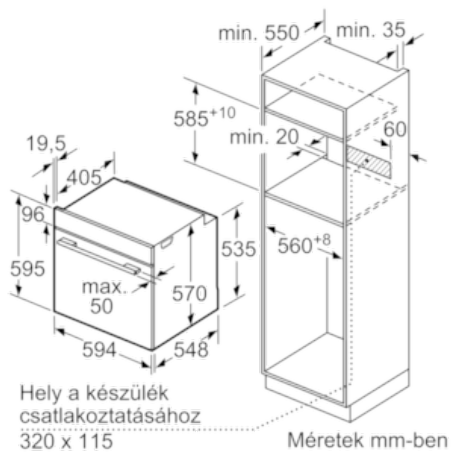

Serie | 6 Beépíthető tűzhelyek / sütők

Beépíthető sütő, nemesacél

HBA5785S0, nemesacél

HBA5785S0

Beépíthető sütő