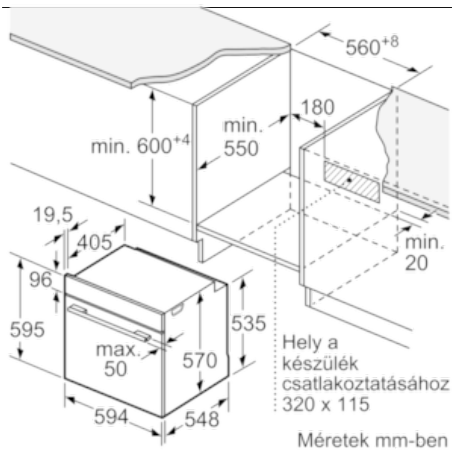

Serie | 6 Beépíthető tűzhelyek / sütők

Beépíthető sütő, nemesacél

HBA5785S0, nemesacél

HBA5785S0

Beépíthető sütő