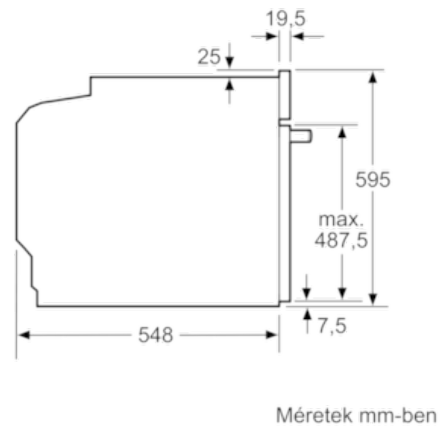

Serie | 6 Beépíthető tűzhelyek / sütők

Beépíthető sütő, nemesacél

HBA5785S0, nemesacél

HBA5785S0

Beépíthető sütő