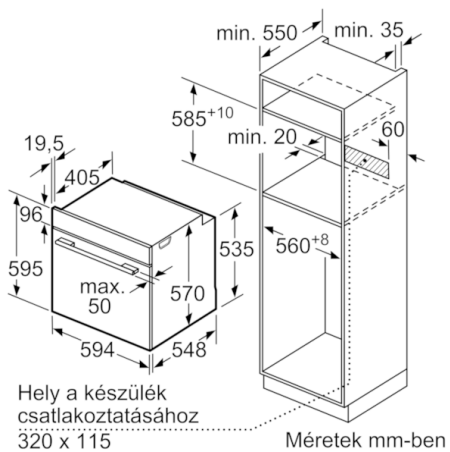

Serie | 6 Beépíthető tűzhelyek / sütők

Beépíthető sütő, fekete

HBA5570B0, fekete

HBA5570B0

Beépíthető sütő