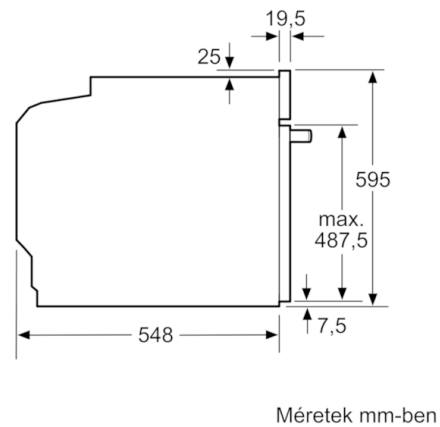

Serie | 6 Beépíthető tűzhelyek / sütők

Beépíthető sütő, fekete

HBA5570B0, fekete

HBA5570B0

Beépíthető sütő