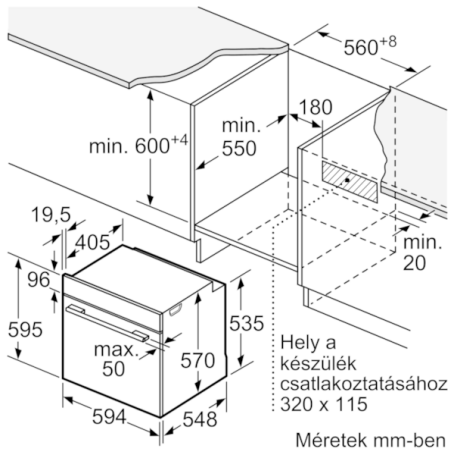

Serie | 6 Beépíthető tűzhelyek / sütők

Beépíthető sütő, fekete

HBA5570B0, fekete

HBA5570B0

Beépíthető sütő