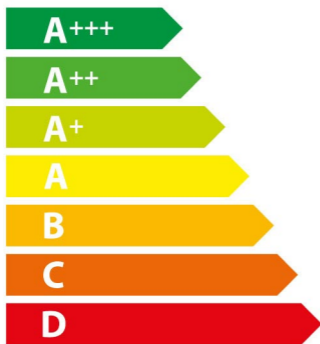

ENERG

енергия · ενέργεια

C29FY5CY0

A⁺

47 L

0,73 kWh/ciklus *

0,61 kWh/ciklus *

* цикъл · cyklus · portion · zyklus · πρόγραμμα · ciclo · tsükkel · ohjelma · ciklus ciklas · cikls · čiklu · cyclus · cykl · ciclu · program · cykel