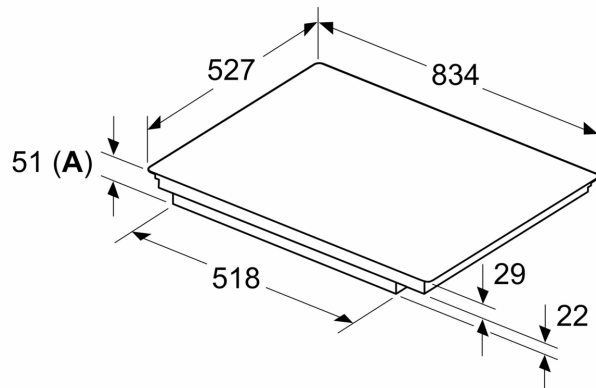

A: Min. távolság a tűzhely kivágata és a fal között

B: A munkalap felülete és a sütő elülső felső része között 30 mm legyen a rés

Lásd a sütő helyigényét

A munkalapnak, amelyre a főzőlapot felszerelik, kb. 60 kg teherbírásúnak kell lennie; szükség esetén használjon megfelelő alapozást

C	D	E
585-600	50	≥ 35
> 600	≥ 50	≥ 50

Méretetek mm-ben