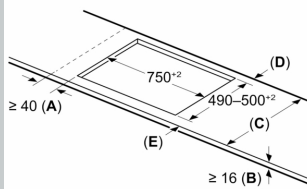

Beszerelés

- Termékméret (Ma x Szé x Mé mm): 51 mm x 834 x 527
- A beépítéshez szükséges rész méret (Ma x Szé x Mé mm) : 51 x 750 x (490 - 500)
- Minimális munkalap vastagság: 16 mm
- Csatlakozási teljesítmény: 7400 W
- Power Management funkció: szükség esetén korlátozza a maximális teljesítményt (az elektromos biztosítéktól függően).
- Tápvezeték: 110 cm, A kábel tartozék

Tartozékok

Felszerelés

N 90, INDUKCIÓS FŐZŐLAP, 80 CM, MATT FEKETE,
 FLEX DESIGN
 T68YYV4B0

Méretrajzok

Méretetek mm-ben

A: Min. távolság a tűzhely kivágata és a fal között

B: A munkalap felülete és a sütő elülső felső része között 30 mm legyen a rés