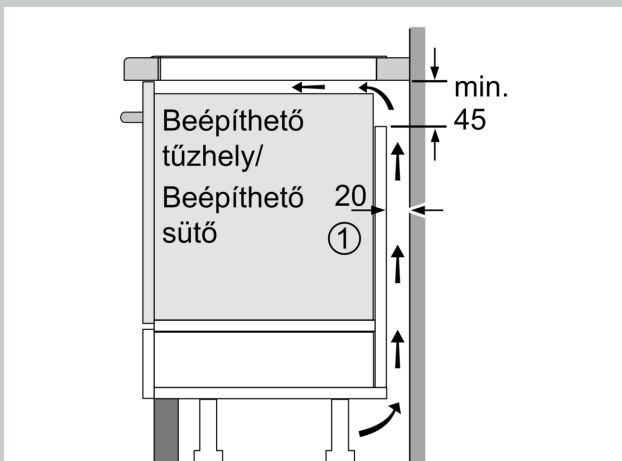

Beszerelés

- Termékméret (Ma x Szé x Mé mm): 51 mm x 834 x 527
- A beépítéshez szükséges rész méret (Ma x Szé x Mé mm) : 51 x 750 x (490 - 500)
- Minimális munkalap vastagság: 16 mm
- Csatlakozási teljesítmény: 7400 W
- Power Management funkció: szükség esetén korlátozza a maximális teljesítményt (az elektromos biztosítéktól függően).
- Tápvezeték: 110 cm, A kábel tartozék

Tartozékok

Felszerelés

N 90, INDUKCIÓS FŐZŐLAP, 80 CM, MATT FEKETE,
 FLEX DESIGN
 T68YYV4B0

Méretrajzok

Méretetek mm-ben

A: Min. távolság a tűzhely kivágata és a fal között

B: A munkalap felülete és a sütő elülső felső része között 30 mm legyen a rés

Lásd a sütő helyigényét

A munkalapnak, amelyre a főzőlapot felszerelik, kb. 60 kg teherbírásúnak kell lennie; szükség esetén használjon megfelelő alapozást

C	D	E
585-600	50	≥ 35
> 600	≥ 50	≥ 50

Méretetek mm-ben

A: Süllyesztett mélység

① Szellőzést kell hagyni

Méretetek mm-ben

Méretetek mm-ben

Méretajzok