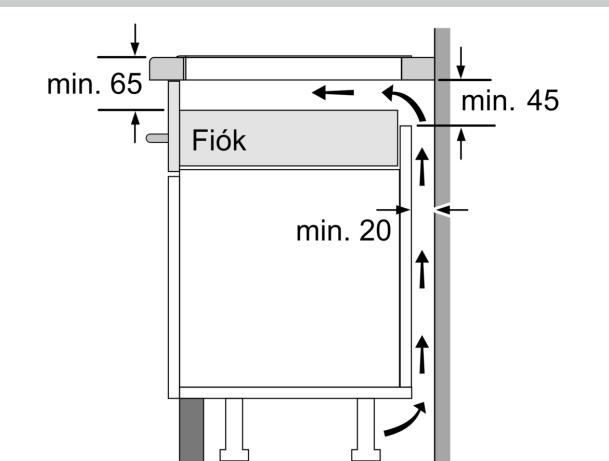

Beszerelés

- Termékméret (Ma x Szé x Mé mm): 51 mm x 834 x 527
- A beépítéshez szükséges rész méret (Ma x Szé x Mé mm) : 51 x 750 x (490 - 500)
- Minimális munkalap vastagság: 16 mm
- Csatlakozási teljesítmény: 7400 W
- Power Management funkció: szükség esetén korlátozza a maximális teljesítményt (az elektromos biztosítéktól függően).
- Tápvezeték: 110 cm, A kábel tartozék

Tartozékok

Felszerelés

N 90, INDUKCIÓS FŐZŐLAP, 80 CM, MATT FEKETE,
 FLEX DESIGN
 T68YYV4B0

Méretrajzok

Méretetek mm-ben

A: Min. távolság a tűzhely kivágata és a fal között

B: A munkalap felülete és a sütő elülső felső része között 30 mm legyen a rés

Lásd a sütő helyigényét

A munkalapnak, amelyre a főzőlapot felszerelik, kb. 60 kg teherbírásúnak kell lennie; szükség esetén használjon megfelelő alapozást

C	D	E
585-600	50	≥ 35
> 600	≥ 50	≥ 50

Méretetek mm-ben

A: Süllyesztett mélység

① Szellőzést kell hagyni

Méretetek mm-ben

Méretetek mm-ben

Méretajzok