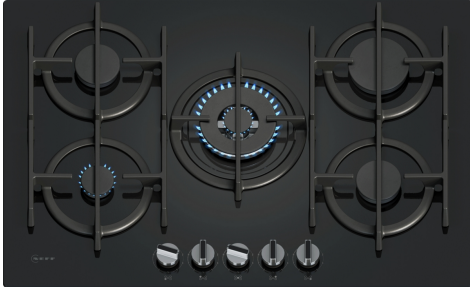

N 70, GÁZ FŐZŐLAP, 75 CM, EDZETT ÜVEG, FEKETE
T27PIQ4S0

Z1365WX0	Vezeték nélküli maghőmérő
Z2402X0	Kisméretű edénytartó gyűrű
Z2471X0 :	
Z2480X0 :	
Z9404SE0	4 darabos készlet
Z9406SE0	6 darabos készlet

Gáztűzhely precíz lángszabályozással, levehető gombokkal és félig összefüggő, mosogatógépben tisztítható edénytartó ráccsal rendelkezik a kényelmes takarítás érdekében.

- ✓ FlameSelect®: vezérelje teljes mértékben ön a lángot!
- ✓ Ergonomikus fémgomb: levehető gomb a könnyű tisztításért.
- ✓ Öntöttvas edénytartórácsok: maximális stabilitás, könnyű tisztítás.
- ✓ Wokégő: hatékony főzés akár 4 kW-on.
- ✓ Biztonsági gázlezárási: fő a biztonság! Nincs láng, nincs gázellátás.

Készülék típusa: ..... Gázfőzőlap, beépített kapcsolóval
Beépíthetőség: ..... Beépíthető
Energiafajta: ..... Gáz
Egyidejűleg használható főzőfelületek száma: 5
Beépítési méretigény (ma x szé x mé): ..... 45 x 560-562 x 480-492 mm
Készülék szélessége: ..... 752 mm
A készülék méretei: ..... 54x752x520 mm
A becsomagolt készülék méretei (ma x szé x mé): 145 x 793 x 597 mm
Nettó súly: ..... 19.4 kg
Bruttó súly: ..... 21.9 kg
Maradék hő kijelzés: ..... Nélkül
Vezérlőpanel helye: ..... Elöl
Felület anyaga: ..... Edzett üveg
Felület színe: ..... Fekete
Keret színe: ..... Fekete
Csatlakozókábel hossza: ..... 100.0 cm
EAN kód: 4242004284659
Gázcsatlakozási érték: ..... 11500 W
Biztosíték: ..... 3 A
Feszültség: ..... 220-240 V
Frekvencia: ..... 50; 60 Hz