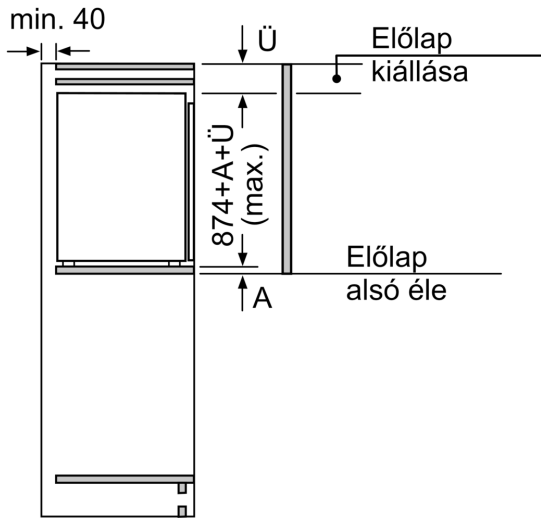

Fagyasztó

- 3 átlátszó fagyasztófiók, melyből 1 BigBox

Technikai információk

- Jobboldali ajtónyitás, megfordítható
- Teljesítményfelvétel: 90 W
- Hálózati feszültség-igény: 220 - 240 V

Méretek

- Beépítési méret (magasság x szélesség x mélység): 88 cm x 56 cm x 55 cm
- Készülék méret (magasság x szélesség x mélység): 87 cm x 56 cm x 55 cm

Serie 6, Beépíthető
fagyasztókészülék, 87.4 x 55.8 cm,
lapos zsanér
GIV21AFE0

Méreték mm-ben

Méreték mm-ben

Méreték mm-ben

Méretetek mm-ben
 Javasolt részméretetek lapos zsanér esetén

F	R	X
16-19	0-3	2,5
20	0-1	3
	2-3	2,5
21	0-1	3
	2-3	2,5
22	0	4
	1	3,5
	2-3	3