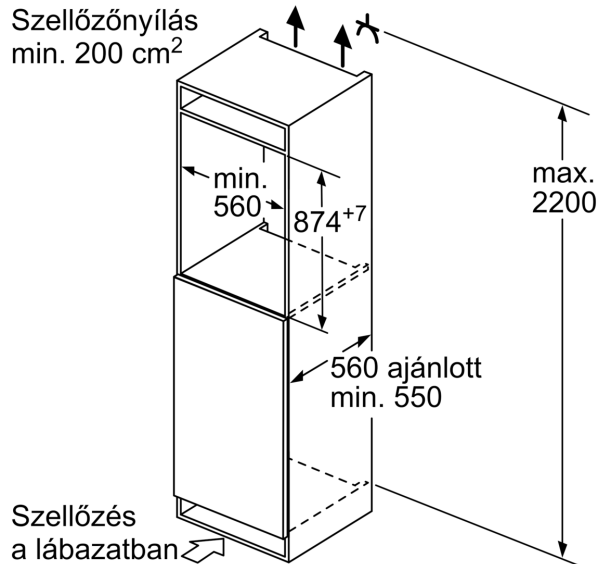

Serie 6, Beépíthető fagyasztókészülék, 87.4 x 55.8 cm, lapos zsanér GIV21AFE0

Fagyasztószelekrény 3 átlátszó fagyasztófiókkal és szuper-fagyasztással: még gyorsabban lefagyasztja újonnan behelyezett áruit.

Fagyasztó

- 3 átlátszó fagyasztófiók, melyből 1 BigBox

Technikai információk

- Jobboldali ajtónyitás, megfordítható
- Teljesítményfelvétel: 90 W
- Hálózati feszültség-igény: 220 - 240 V

Méretek

- Beépítési méret (magasság x szélesség x mélység): 88 cm x 56 cm x 55 cm
- Készülék méret (magasság x szélesség x mélység): 87 cm x 56 cm x 55 cm

Serie 6, Beépíthető
fagyasztókészülék, 87.4 x 55.8 cm,
lapos zsanér
GIV21AFE0

Méreték mm-ben

Méreték mm-ben

Méreték mm-ben

Méretetek mm-ben
 Javasolt részméretetek lapos zsanér esetén

F	R	X
16-19	0-3	2,5
20	0-1	3
	2-3	2,5
21	0-1	3
	2-3	2,5
22	0	4
	1	3,5
	2-3	3