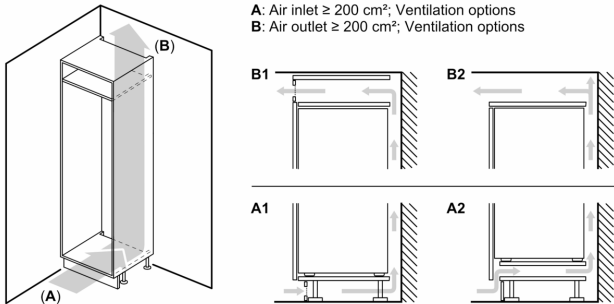

Fagyasztó

- 3 átlátszó fagyasztófiók, melyből 1 BigBox

Technikai információk

- Jobboldali ajtónyitás, megfordítható
- Teljesítményfelvétel: 90 W
- Hálózati feszültség-igény: 220 - 240 V

Méretek

- Beépítési méret (magasság x szélesség x mélység): 88 cm x 56 cm x 55 cm
- Készülék méret (magasság x szélesség x mélység): 87 cm x 56 cm x 55 cm

Serie 6, Beépíthető
fagyasztókészülék, 87.4 x 55.8 cm,
lapos zsanér
GIV21AFE0

Méreték mm-ben

Méreték mm-ben

Méreték mm-ben

Méretetek mm-ben
 Javasolt részméretetek lapos zsanér esetén

F	R	X
16-19	0-3	2,5
20	0-1	3
	2-3	2,5
21	0-1	3
	2-3	2,5
22	0	4
	1	3,5
	2-3	3