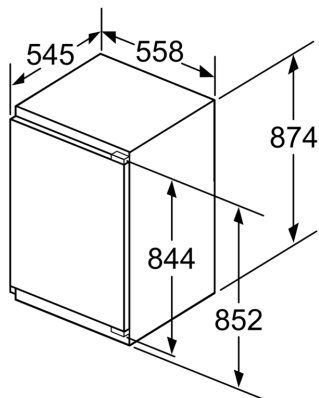

Fagyasztó

- 3 átlátszó fagyasztófiók, melyből 1 BigBox

Technikai információk

- Jobboldali ajtónyitás, megfordítható
- Teljesítményfelvétel: 90 W
- Hálózati feszültség-igény: 220 - 240 V

Méretek

- Beépítési méret (magasság x szélesség x mélység): 88 cm x 56 cm x 55 cm
- Készülék méret (magasság x szélesség x mélység): 87 cm x 56 cm x 55 cm

Serie 6, Beépíthető
fagyasztókészülék, 87.4 x 55.8 cm,
lapos zsanér
GIV21AFE0

Méreték mm-ben

Méreték mm-ben

Méreték mm-ben

Méretetek mm-ben
 Javasolt részméretetek lapos zsanér esetén

F	R	X
16-19	0-3	2,5
20	0-1	3
	2-3	2,5
21	0-1	3
	2-3	2,5
22	0	4
	1	3,5
	2-3	3