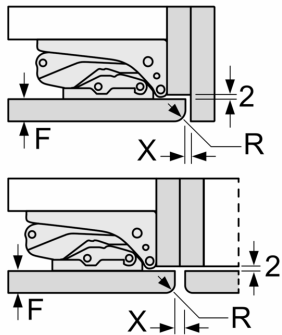

Serie 6, Beépíthető
fagyasztókészülék, 87.4 x 55.8 cm,
lapos zsanér
GIV21AFE0

Méreték mm-ben

Méreték mm-ben

Méreték mm-ben

Méretetek mm-ben
 Javasolt részméretetek lapos zsanér esetén

F	R	X
16-19	0-3	2,5
20	0-1	3
	2-3	2,5
21	0-1	3
	2-3	2,5
22	0	4
	1	3,5
	2-3	3

A készülékajtók ütközésmentes nyitása,
 valamint a konyhabútor sérülésének
 elkerülése érdekében a táblázatban
 javasolt részméreteteket be kell tartani.