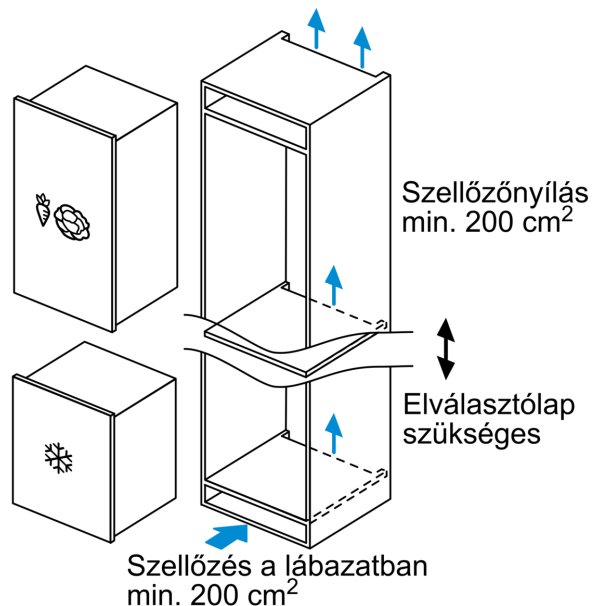

Serie 6, Beépíthető fagyasztókészülék, 87.4 x 55.8 cm, lapos zsanér GIV21AFE0

Fagyasztószelekrény 3 átlátszó fagyasztófiókkal és szuper-fagyasztással: még gyorsabban lefagyasztja újonnan behelyezett áruit.

Fagyasztó

- 3 átlátszó fagyasztófiók, melyből 1 BigBox

Technikai információk

- Jobboldali ajtónyitás, megfordítható
- Teljesítményfelvétel: 90 W
- Hálózati feszültség-igény: 220 - 240 V

Méretek

- Beépítési méret (magasság x szélesség x mélység): 88 cm x 56 cm x 55 cm
- Készülék méret (magasság x szélesség x mélység): 87 cm x 56 cm x 55 cm

Serie 6, Beépíthető
fagyasztókészülék, 87.4 x 55.8 cm,
lapos zsanér
GIV21AFE0

Méreték mm-ben

Méreték mm-ben

Méreték mm-ben

Méretetek mm-ben
 Javasolt részméretetek lapos zsanér esetén

F	R	X
16-19	0-3	2,5
20	0-1	3
	2-3	2,5
21	0-1	3
	2-3	2,5
22	0	4
	1	3,5
	2-3	3

A készülékajtók ütközésmentes nyitása,
 valamint a konyhabútor sérülésének
 elkerülése érdekében a táblázatban
 javasolt részméreteteket be kell tartani.