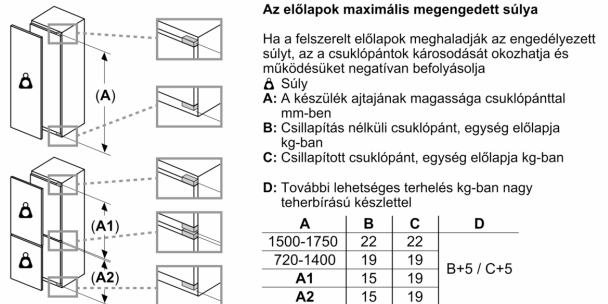

Serie 6, Beépíthető
fagyasztókészülék, 87.4 x 55.8 cm,
lapos zsanér
GIV21AFE0

Méreték mm-ben