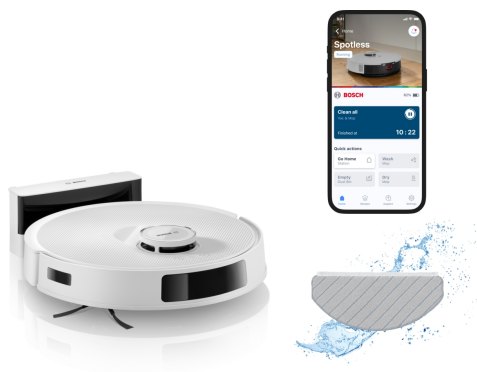

Robotporszívó, Spotless Advanced BCRC2W

- **Szénszálas PowerBrush:** A vékony, sűrűn elhelyezett sörték könnyedén eltávolítják a szennyeződések, port és törmelékét.
- **Kevesebb hajfelcsavarodás:** Megakadályozza a haj fésűkbe való beakadását és minimalizálja az eltömődéseket.
- **Rezgő felmosófej:** Hatékonyan fellazítja a makacs szennyeződések és eltávolítja a nehezen eltávolítható foltokat.
- **Erős 11,000 Pa szívóerő: Biztosítja a maximális szennyeződésfelszedést minden felületen és padló típustól függetlenül.**¹
- **Infravörös SmartVision:** Finom, könnyű navigációt biztosít a zökkenőmentes takarításhoz.

Műszaki adatok

Terméknév/-család:Robotporszívó és felmosó
Nemzetközi kereskedelmi név: BCRC2W
EAN kód:4242005525461
A becsomagolt készülék méretei (ma x szé x mé): .. 400x120x630 mm
Nettó súly:5.0 kg
Bruttó súly: 7.0 kg
Csomagolási mennyiség kartononként: 3
A csomagolás-egység mérete:41.5 x 39 x 64 cm
Csomagolási egység bruttó tömege: 22.52 kg
Szabványmennyiség palettánként:27
A rakodópaletta méretei: 140 x 80 x 120 cm
Paletta bruttó tömege: 225.18 kg
Darabonként szállítható?:Igen
26677498_BO_Robotics_kapeneral_Package_Power_Image_BCRC2W_2000x2000_def.jpg

¹ A Bosch belső tesztjei alapján. A tényleges eredmények a használati körülményektől függően eltérhetnek.

Robotporszívó, Spotless Advanced BCRC2W

Teljesítmény

- Szénszálas PowerBrush kefe: Alapos tisztítás sűrűn elhelyezett sörtéivel.
- Maximális szívóerő: 11.000 Pa. Mindig megbízható és erőteljes szívás.
- Rezgő nedves felmosó: hatékonyan fellazítja a makacs szennyeződések és eltávolítja a nehezen eltávolítható foltokat is.
- Érzékelővezérelt navigáció és működés: 360°-os LiDAR navigáció, ütköző, szőnyegérzékelő, falkövető érzékelő
- Infravörös SmartVision: kíméletes, egyszerű navigáció a zökkenőmentes tisztításhoz
- Német minőségi szabványok – Tartósság: megbízható, tartós tisztítási teljesítmény, amelyben megbízhat