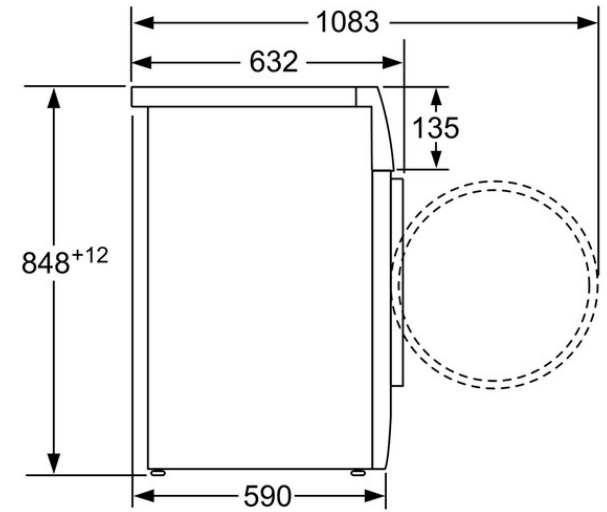

Méreték mm-ben