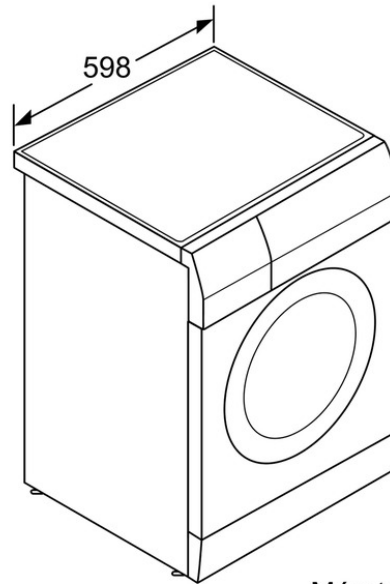

BOSCH

WVH30542EU
Wash+Dry HomeProfessional
Mosó-szárító automata

Méreték mm-ben