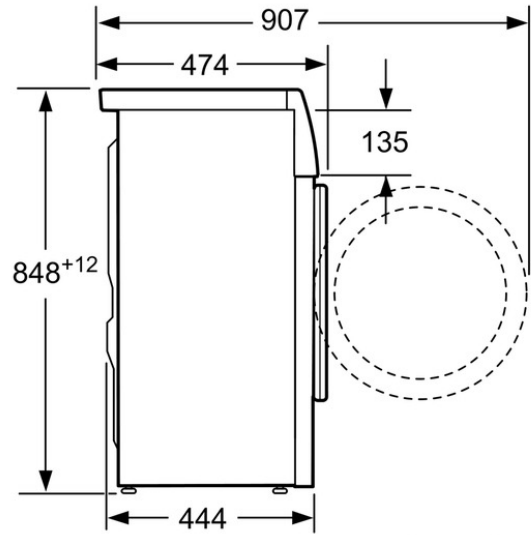

iQ500
WS12T440BY
Automata mosógép

Méreték mm-ben