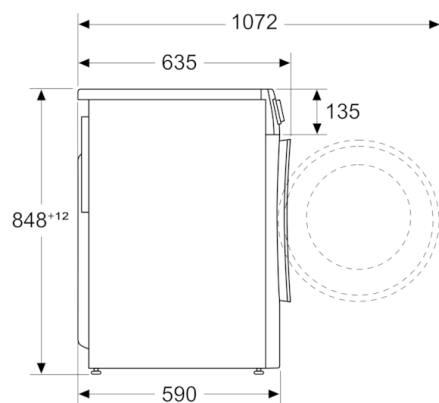

**Serie | 6, Mosó-szárítógép, 10/6 kg, 1400
fordulat/perc
WNG254U0BY**

méreték mm-ben

Méreték mm-ben