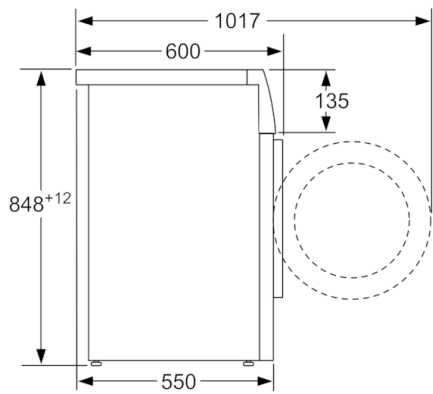

**Műszaki adatok**

Kiviteli forma :	Szabadonálló készülék
Magasság munkalappal (mm) :	850
A készülék méretei (mm) :	848 x 598 x 550
Nettó súly (kg) :	69,526
Teljesítményigény (W) :	2300
Biztosíték :	10
Feszültség (V) :	220-240
Frekvencia (Hz) :	50
Engedélyező okirat :	CE, VDE
Csatlakozókábel hossza (cm) :	160
Mosás hatékonysági osztály :	A
Ajtónyitás iránya :	Bal
Görgők :	Nem
EAN-kód :	4242005241750
A teljes töltetű normál pamutprogramhoz tartozó előírt kapacitás kg-ban :	8,0
Energiahatékonysági osztály (2010/30/EC) :	A+++
Súlyozott éves energiafogyasztás (kWh/annum) :	175,00
:	0,12
:	0,50
Súlyozott éves vízfogyasztás (l/annum) :	9900
Centrifuga-hatékonysági osztály :	B
Maximum centrifuga-fordulatszám :	1376
Programidő normál 40 °C-os pamutprogram esetén részleges töltet mellett :	180
Programidő normál 60 °C-os pamutprogram esetén teljes töltet mellett :	225
Programidő normál 60 °C-os pamutprogram esetén részleges töltet mellett :	210
Mosási zajszint (dB (A) re 1 pW) :	52
Centrifugálási zajszint (dB (A) re 1 pW) :	74
Beépítési mód :	Szabadonálló készülék

#### Technikai információk

- 85 cm-es pult alá csúsztható
- Méretek (Ma x Szé): 84.8 cm x 59.8 cm
- Készülék mélysége: 55.0 cm
- Készülék mélysége, ajtóval: 60.0 cm
- Készülék mélysége, nyitott ajtóval: 101.7 cm

\*\* kerekített értékek.

**Serie | 4, Elöltöltős mosógép, 8 kg, 1400  
fordulat/perc  
WAN28160BY**

Méreték mm-ben

Méreték mm-ben