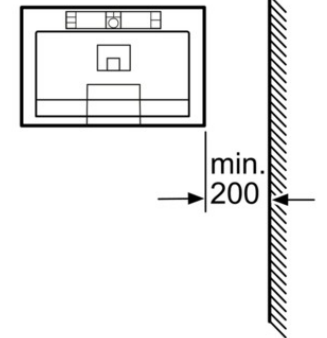

További termékjellemzők

- Kivehető víztartály: 2.5 l

Beépített tartozék

Különleges (megvásárolható)

- TCZ6001
- TCZ6002
- TCZ7003

Jellemzők

Tejhabosító fúvóka : Igen
Kijelző : Nem
Víz-biztonsági rendszer : nem
A készülék méretei (mm) : 454 x 595 x 535
Beépítési méretigény (ma x szé x mé) : 450 x 564 x 514
Forróvíz fúvóka : Igen
Beállítható programok : , Forrázási hőmérséklet, Őrlési fok, Vízkeménység, Vízmennyiség csészénként
Készletfunkció : Igen
Szivattyúnyomás (bar) : 19
2 csésze egyidejű elkészítése : Igen
Különleges (megvásárolható) tartozék : TCZ6001, TCZ6002, TCZ7003

Fogyasztási és csatlakoztatási jellemzők

Elektromos teljesítményigény : 1700
Biztosíték : 10A
Feszültség (V) : 220-240
Frekvencia : 50-60
Dugós csatlakozó típusa : EU-csatlakozó, földelt
Termékcsoport : Beépíthető automata kávéfőző
Márka : Bosch
Nemzetközi kereskedelmi név : TCC78K751
Készülékszín : nemesacél
Kiviteli mód : teljesen automatikus
Engedélyező okirat : CE, ROSTEST, VDE
Hálózati kábelhossz : 1.5
Javasolt magasság beépítéshez (mm) : 450
A készülék méretei (mm) : 454 x 595 x 535
Nettó súly (lbs) : 58
Nettó súly (kg) : 26.46
Paletta bruttó tömege (lbs) : 65
Bruttó súly (kg) : 29.50
Víz tartály úrtartalma : 2.50

Színvariációk

BOSCH

TCC78K751
nemesacél
Automata kávéfőző

Méretek mm-ben

Eszpresszó-automata
Sarokbeépítés
bal oldalon

Sarokbeépítés
jobb oldalon

Méretek mm-ben