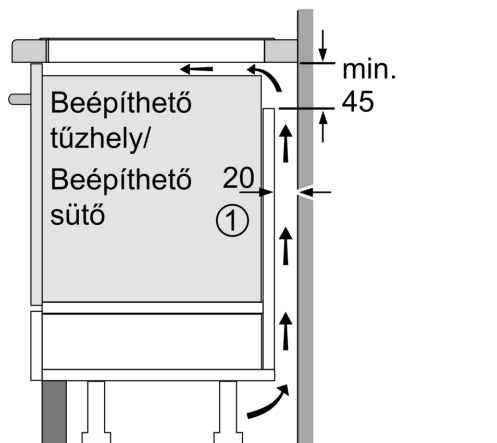

Beszerezés

- Termékméretek (Ma x Szé x Mé mm): 55 x 583 x 513
- A beépítéshez szükséges résméret (Ma x Szé x Mé mm) : 55 x 560 x (490 - 500)
- Minimális munkalap vastagság: 16 mm
- Csatlakozási teljesítmény: 7400 W
- Power Management funkció: szükség esetén korlátozza a maximális teljesítményt (az elektromos biztosítéktól függően).

Tartozékok

- Twist Pad tartozék

N 90, INDUKCIÓS FŐZŐLAP, 60 CM, FEKETE,
MUNKAPULTBA ÉPÍTHETŐ
T56STF1L0

Méretrajzok

Méreték mm-ben

A: Min. távolság a tűzhely kivágata és a fal között

B: A munkalap felülete és a sütő elülső felső része között 30 mm legyen a rés

Lásd a sütő helyigényét

A munkalapnak, amelyre a főzőlapot felszerelik, kb. 60 kg teherbírásiúnak kell lennie; szükség esetén használjon megfelelő alapozást

C	D	E
585-600	50	≥ 35
> 600	≥ 50	≥ 50

Méreték mm-ben

A: Süllyesztett mélység

① Szellőzést kell hagyni

Méreték mm-ben

① Szellőzést kell hagyni.

Méreték mm-ben

Méretajzok