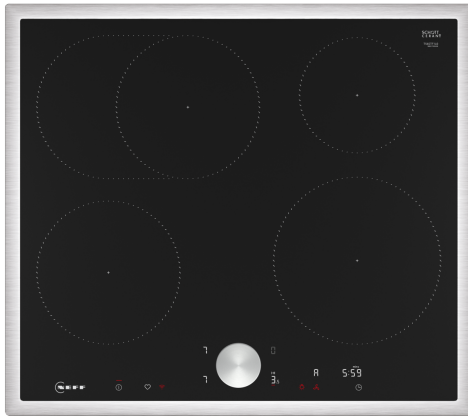

N 90, INDUKCIÓS FŐZŐLAP, 60 CM, FEKETE,
MUNKAPULTBA ÉPÍTHETŐ
T56STF1L0

Különleges (megvásárolható) tartozék

Z9404SE0	4 darabos készlet
Z9406SE0	6 darabos készlet
Z9410ES0	Eszpresszó készítő, 4 csészés
Z9428FE0	Vas serpenyő Ø 18 / 28 cm
Z943SE0	2 lábas, 1 serpenyő szett
Z9801TWS0 :	

Felszerelés

Műszaki adatok

Készülék típusa:	Üvegkerámia főzőlap
Beépíthetőség:	Beépíthető
Energiafajta:	Elektromos
Egyidejűleg használható főzőfelületek száma:	4
Beépítési méretigény (ma x szé x mé):	55 x 560-560 x 490-500 mm
Szélesség:	583 mm
A készülék méretei:	55 x 583 x 513 mm
A becsomagolt készülék méretei (ma x szé x mé):	126 x 753 x 608 mm
Nettó súly:	11.0 kg
Bruttó súly:	13.3 kg
Maradék hő kijelzés:	Külön
Vezérlőpanel helye:	Elöl
Alapfelület anyaga:	Üvegkerámia
Felület színe:	Fekete, Nemesacél
Keret színe:	Nemesacél
Csatlakozókábel hossza:	110.0 cm
EAN-kód:	4242004269809
Feszültség:	220-240 V
Frekvencia:	50; 60 Hz

N 90, INDUKCIÓS FŐZŐLAP, 60 CM, FEKETE, MUNKAPULTBA ÉPÍTHETŐ T56STF1LO

Felszerelés

- 60 cm: nagy hely 4 lábasnak vagy serpenyőnek.

Főzőzónák

- Sütőzóna: használjon pörkölköket a bővíthető főzőzónán.
- Bal első főzőzóna: 180 mm, 2 kW (maximális teljesítmény: 3.1 kW)
- Bal hátsó főzőzóna: 180 mm, 280 mm, 2 kW (maximális teljesítmény: 3.1 kW)
- Jobb hátsó főzőzóna: 145 mm , 1.6 kW (maximális teljesítmény: 2.2 kW)
- Jobb első főzőzóna: 210 mm, 2.5 kW (maximális teljesítmény: 3.7 kW)