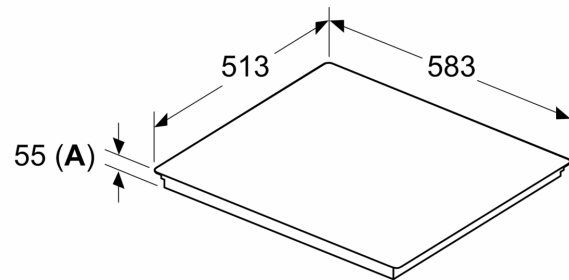

N 90, INDUKCIÓS FŐZŐLAP, 60 CM, FEKETE,
MUNKAPULTBA ÉPÍTHETŐ
T56STF1L0

Méretrajzok

Méreték mm-ben

A: Min. távolság a tűzhely kivágata és a fal között

B: A munkalap felülete és a sütő elülső felső része között 30 mm legyen a rés

Lásd a sütő helyigényét

A munkalapnak, amelyre a főzőlapot felszerelik, kb. 60 kg teherbírásiúnak kell lennie; szükség esetén használjon megfelelő alapozást

C	D	E
585-600	50	≥ 35
> 600	≥ 50	≥ 50

Méreték mm-ben

A: Süllyesztett mélység