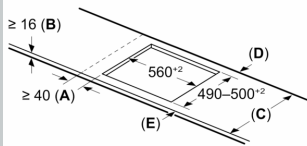

Beszerezés

- Termékméretek (Ma x Szé x Mé mm): 55 x 583 x 513
- A beépítéshez szükséges résméret (Ma x Szé x Mé mm) : 55 x 560 x (490 - 500)
- Minimális munkalap vastagság: 16 mm
- Csatlakozási teljesítmény: 7400 W
- Power Management funkció: szükség esetén korlátozza a maximális teljesítményt (az elektromos biztosítéktól függően).

Tartozékok

- Twist Pad tartozék

N 90, INDUKCIÓS FŐZŐLAP, 60 CM, FEKETE,
MUNKAPULTBA ÉPÍTHETŐ
T56STF1L0

Méretrajzok

Méreték mm-ben

A: Min. távolság a tűzhely kivágata és a fal között

B: A munkalap felülete és a sütő elülső felső része között 30 mm legyen a rés