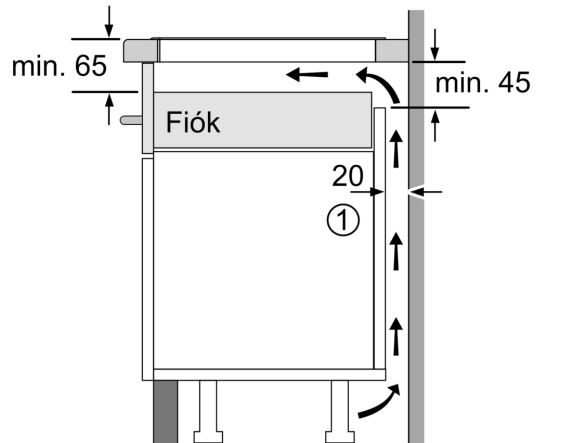

Beszerezés

- Termékméretek (Ma x Szé x Mé mm): 55 x 583 x 513
- A beépítéshez szükséges résméret (Ma x Szé x Mé mm) : 55 x 560 x (490 - 500)
- Minimális munkalap vastagság: 16 mm
- Csatlakozási teljesítmény: 7400 W
- Power Management funkció: szükség esetén korlátozza a maximális teljesítményt (az elektromos biztosítéktól függően).

Tartozékok

- Twist Pad tartozék

N 90, INDUKCIÓS FŐZŐLAP, 60 CM, FEKETE,
MUNKAPULTBA ÉPÍTHETŐ
T56STF1L0

Méretrajzok

Méreték mm-ben

A: Min. távolság a tűzhely kivágata és a fal között

B: A munkalap felülete és a sütő elülső felső része között 30 mm legyen a rés

Lásd a sütő helyigényét

A munkalapnak, amelyre a főzőlapot felszerelik, kb. 60 kg teherbírásiúnak kell lennie; szükség esetén használjon megfelelő alapozást

C	D	E
585-600	50	≥ 35
> 600	≥ 50	≥ 50

Méreték mm-ben

A: Süllyesztett mélység

① Szellőzést kell hagyni

Méreték mm-ben

① Szellőzést kell hagyni.

Méreték mm-ben

Méretajzok