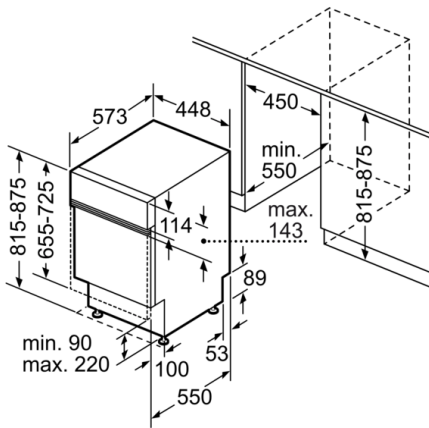

**Serie | 4, Félíg beépíthető mosogatógép, 45
cm, Nemesacél
SPI4HMS61E**

Méreték mm-ben