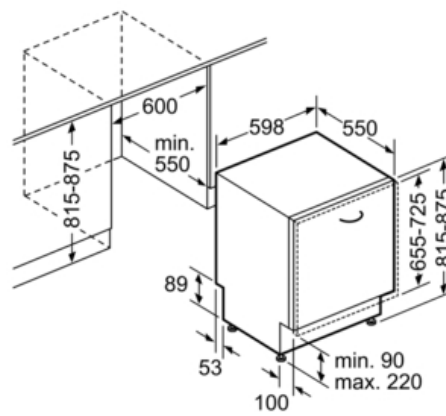

### Komfort és biztonság

- AquaStop, 24 órás elektronikus vízvédelmi rendszer
- Időprogramozás 1-24 óra között
- VarioDrawer Pro evőeszköztartó fiók
- XXL ezüst színű mosogatókosarak kihúzó fogantyúval
- Állítható magasságú felső kosár, 3 szintű "RackMatic" rendszerrel
- 6 lehajtható rész a felső kosárban
- 8 lehajtható tányérbetét az alsó kosárban
- 2 csészetartó a felső kosárban
- 2 csészetartó rész az alsó kosárban
- Talpas pohár tartó rendszer
- Gyermekzár
- ServoSchloss, könnyített ajtózárodás
- Precíz üvegvédelmi technológia
- Elölről állítható hátsó készülékláb
- GlassSecure kiegészítő tartozékként
- Páraterelő lemez tartozékként

### Műszaki adatok

- Energiaosztály: A+++
- Teljesítményfelvétel kikapcsolt/ üzemkész állapotban: 0.5 W / 0.5 W
- Szárítási hatékonyság: A (A-tól G-ig terjedő skálán)
- Az információk az eco program 50 °C-ra vonatkoznak. Ez a program szabvány szerint megfelel a szokványosan szennyezett edény tisztításának és a leghatékonyabb energia- és vízfogyasztás kombinációnak.
- A "bekapcsolva hagyva" üzemmód időtartama: 0 perc
- Teljesen integrálható készülék
- Belső tér anyaga: nemesacél
- Készülék méret (Ma x Sz x Mé): 81.5 x 59.8 x 55 cm

**Serie | 8 Mosogatógépek****SMV88TX36E****PerfectDry Mosogatógép, 60 cm, Home****Connect képes****Teljesen integrálható készülék**

Méretek mm-ben

Méretek mm-ben