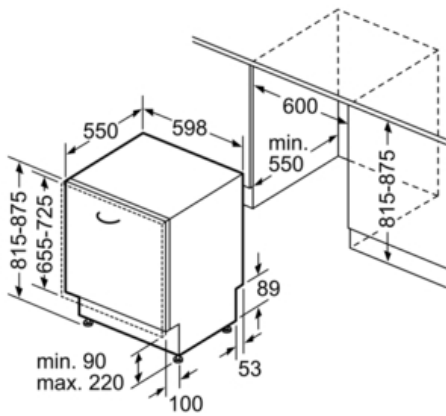

Serie | 8 Mosogatógépek

SMV88TX36E

PerfectDry Mosogatógép, 60 cm, Home

Connect képes

Teljesen integrálható készülék

Méretek mm-ben