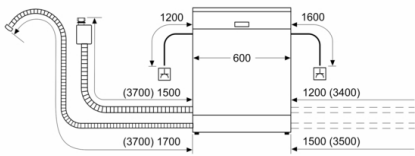

Serie | 6, Beépíthető mosogatógép, 60 cm SMD6TCX00E

méreték mm-ben

▲ dugaszoló aljzat
( ) értékek hosszabbítóelemmel