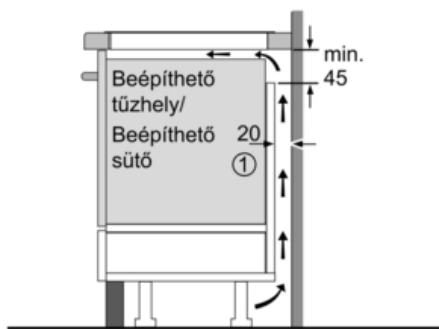

Serie | 4 Főzőlapok

PUE611BB1E Keret nélküli kivitel 60 cm, Indukciós - Üvegerámia főzőlap

① Szellőzőrést kell hagyni

Méretetek mm-ben