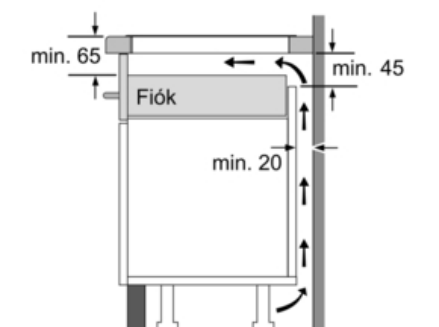

### PUE611BB1E Keret nélküli kivitel 60 cm, Indukciós - Üvegerámia főzőlap

① Szellőzőrést kell hagyni

Méretetek mm-ben

\* Legkisebb távolság a kivágott mélyedés és a fal között  
 \*\* Bemerülési mélység  
 \*\*\* Alépített sütővel min. 30, adott esetben több; lásd a sütőre vonatkozó méretkövetelményeket.

Méretetek mm-ben

① Szellőzőrést kell hagyni.

Méretetek mm-ben

Méretetek mm-ben

Méretetek mm-ben