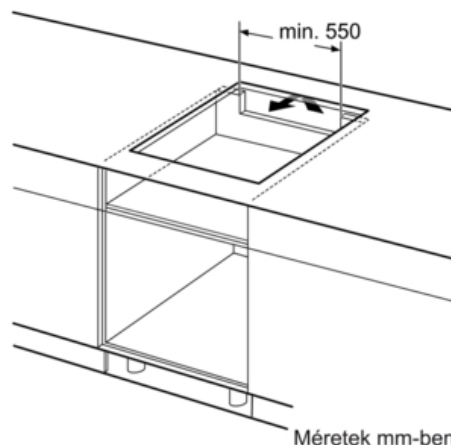

Méretetek mm-ben