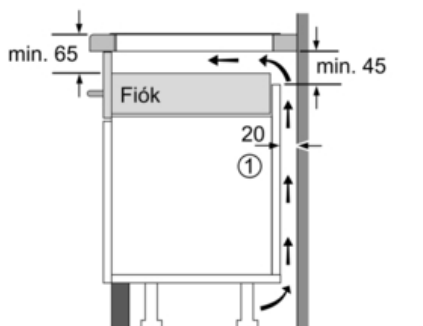

### PUE611BB1E Keret nélküli kivitel 60 cm, Indukciós - Üvegerámia főzőlap

① Szellőzőrést kell hagyni

Méretetek mm-ben

\* Legkisebb távolság a kivágott mélyedés és a fal között  
 \*\* Bemerülési mélység  
 \*\*\* Alépített sütővel min. 30, adott esetben több; lásd a sütőre vonatkozó méretkövetelményeket.

Méretetek mm-ben

① Szellőzőrést kell hagyni.

Méretetek mm-ben

Méretetek mm-ben

Méretetek mm-ben