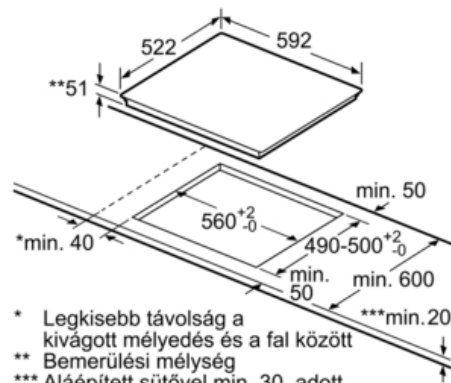

#### **Profi-kivitel és felszereltség:**

- Főzőzónák: 1 x Ø 180 mm, 1.8 kW (max. teljesítmény 3.1 kW) indukciós; 1 x Ø 180 mm, 1.8 kW (max. teljesítmény 3.1 kW) indukciós; 1 x Ø 145 mm, 1.4 kW (max. teljesítmény 2.2 kW) indukciós; 1 x Ø 210 mm, 2.2 kW (max. teljesítmény 3.7 kW) indukciós

### PUE611BB1E Keret nélküli kivitel 60 cm, Indukciós - Üvegerámia főzőlap

① Szellőzőrést kell hagyni

Méretetek mm-ben

\* Legkisebb távolság a kivágott mélyedés és a fal között  
 \*\* Bemerülési mélység  
 \*\*\* Alépített sütővel min. 30, adott esetben több; lásd a sütőre vonatkozó méretkövetelményeket.