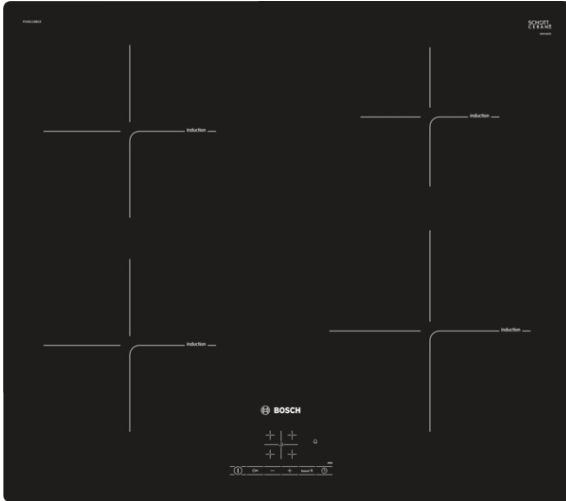

## Serie | 4 Főzőlapok

### PUE611BB1E Keret nélküli kivitel 60 cm, Indukciós - Üvegkerámia főzőlap