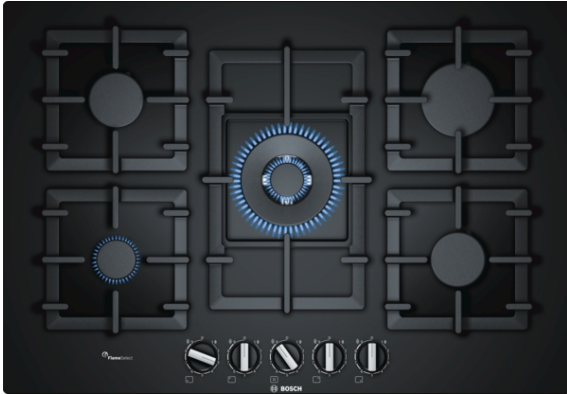

Serie | 6 Főzőlapok
PPQ7A6B90
**75 cm, Főzőlap, edzett üveg,
fekete**

**Edzettüveg gázfőzőlap FlameSelecttel:
főzön tökéleteset gáz főzőlapjával, hála a 9
teljesítménybeállítási lehetőségnek.**

- **FlameSelect:** a láng teljesítményének egyenletes szabályozása 9 fokozatban.
- **Wok égőfej:** erőteljes főzés akár 4 kW teljesítménnyel.
- **Normál és félig besüllyesztett beszerelési lehetőség:** Ön döntheti el, hogyan szeretné beszereltetni.
- **Edzett üveg felület:** elegáns design és könnyű tisztíthatóság.
- **Öntöttvas edénytartó rács:** az edények stabil megtartásáért.

Műszaki adatok

Terméknév/-család :	Gáz-főzőlap, beépített kapcsolóval
Kiviteli forma :	Beépíthető készülék
Működtető energiafajta :	Gáz
Egyidejűleg használható főzőfelületek száma :	5
Beépítési méretigény (ma x szé x mé) :	45 x 560-562 x 480-492
Szélesség (mm) :	752
A készülék méretei (mm) :	45 x 752 x 520
Nettó súly (kg) :	18,0
Bruttó súly (kg) :	19,0
Maradék hő kijelzés :	Nélkül
Vezérlőpanel helye :	Elöl
Alapfelület anyaga :	Edzett üveg
Felület anyaga :	Fekete
Keret színe :	Fekete
Engedélyező okirat :	CE
Csatlakozókábel hossza (cm) :	100
EAN-kód :	4242002914985
Elektromos teljesítményigény (W) :	2
Gázcsatlakozási érték (W) :	11500
Biztosíték :	3
Feszültség (V) :	220-240
Frekvencia (Hz) :	60; 50

Design

- edzett üveg, fekete
- Teljesen sík kivitelű design

Komfort

- FlameSelect
- Tekerőgomb
- Egykezes gyújtás
- Egyedi öntöttvas edénytartó

Méreték és teljesítmény

- 5 darab
- Wok égőfej
- 1 gyors, 2 normál, 1 takarékos és 1 Wok égő
- Bal hátsó: normál égőfej 1.75 kW
- Jobb hátsó: nagyteljesítményű égőfej 3 kW
- Középen: wok égőfej 4 kW
- Bal első: takarékos égőfej 1 kW
- Jobb első: normál égőfej 1.75 kW

75 cm, Főzőlap, edzett üveg, fekete