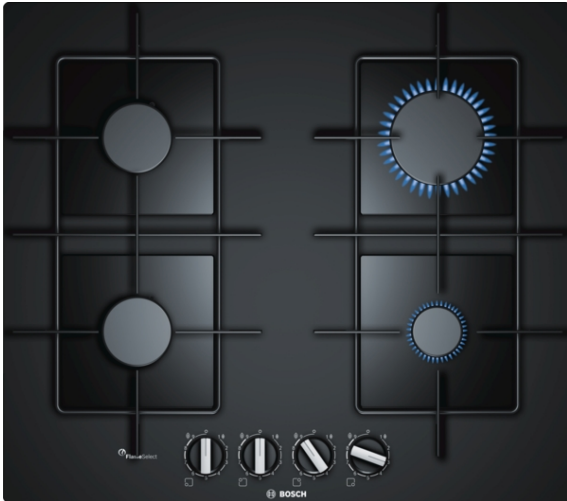

Serie | 6 Főzőlapok
PPP6A6B80
**60 cm, Főzőlap, edzett üveg,
fekete**

**Edzettüveg gázfőzőlap FlameSelecttel:
főzön tökéleteset gáz főzőlapjával, hála a 9
teljesítménybeállítási lehetőségnek.**

- **FlameSelect:** a láng teljesítményének egyenletes szabályozása 9 fokozatban.
- **Normál és félig besüllyesztett beszerelési lehetőség:** Ön döntheti el, hogyan szeretné beszereltetni.
- **Edzett üveg felület:** elegáns design és könnyű tisztíthatóság.
- **Edénytartó rács:** az edények stabil elhelyezéséhez.
- **Tekerőgomb:** a könnyű kezelésért.

Műszaki adatok

Terméknév/-család :	Gáz-főzőlap, beépített kapcsolóval
Kiviteli forma :	Beépíthető készülék
Működtető energiafajta :	Gáz
Egyidejűleg használható főzőfelületek száma :	4
Beépítési méretigény (ma x szé x mé) :	45 x 560-562 x 480-492
Szélesség (mm) :	590
A készülék méretei (mm) :	45 x 590 x 520
Nettó súly (kg) :	11,0
Bruttó súly (kg) :	12,0
Maradék hő kijelzés :	Nélkül
Vezérlőpanel helye :	Elöl
Alapfelület anyaga :	Edzett üveg
Felület anyaga :	Fekete
Keret színe :	Fekete
Engedélyező okirat :	CE
Csatlakozókábel hossza (cm) :	100
EAN-kód :	4242002914855
Elektromos teljesítményigény (W) :	2
Gázcsatlakozási érték (W) :	7500
Biztosíték :	3
Feszültség (V) :	220-240
Frekvencia (Hz) :	50; 60

4 242002 914855

Serie | 6 Főzőlapok

PPP6A6B80

60 cm, Főzőlap, edzett üveg, fekete

**Edzettüveg gázfőzőlap FlameSelecttel:
főzön tökéleteset gáz főzőlapjával, hála a 9
teljesítménybeállítási lehetőségnek.**

Design

- edzett üveg, fekete
- Teljesen sík kivitelű design

Komfort

- FlameSelect
- Tekerőgomb
- Egykezes gyújtás

Méreték és teljesítmény

- 4 gázégő
- 1 gyors, 2 normál és 1 takarékos égő
- Bal hátsó: normál égőfej 1.75 kW
- Jobb hátsó: nagyteljesítményű égő 3 kW
- Bal első: normál égő 1.75 kW
- Jobb első: takarékos égő 1 kW