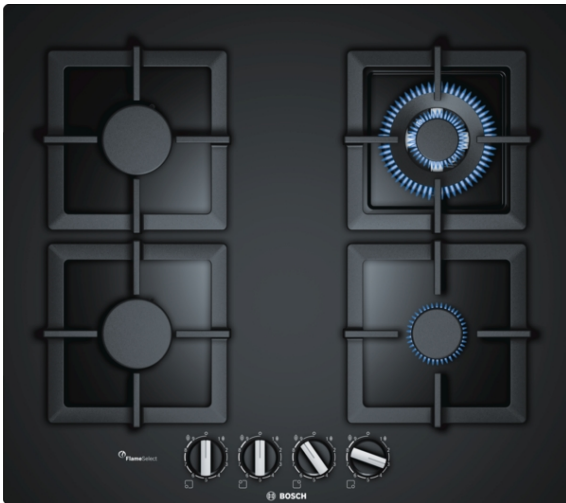

Serie | 6 Főzőlapok
PPH6A6B20
**60 cm, Főzőlap, edzett üveg,
fekete**

**Edzettüveg gázfőzőlap FlameSelecttel:
főzön tökéleteset gáz főzőlapjával, hála a 9
teljesítménybeállítási lehetőségnek.**

- **FlameSelect:** a láng teljesítményének egyenletes szabályozása 9 fokozatban.
- **Wok égőfej:** erős teljesítményű főzés, akár 3,3 kW teljesítménnyel.
- **Normál és félig besüllyesztett beszerelési lehetőség:** Ön döntheti el, hogyan szeretné beszereltetni.
- **Edzett üveg felület:** elegáns design és könnyű tisztíthatóság.
- **Egyedi öntöttvas edénytartó rácsok:** a könnyű kezelhetőségért.

Műszaki adatok

Terméknév/-család :	Gáz-főzőlap, beépített kapcsolóval
Kiviteli forma :	Beépíthető készülék
Működtető energiafajta :	Gáz
Egyidejűleg használható főzőfelületek száma :	4
Beépítési méretigény (ma x szé x mé) :	45 x 560-562 x 480-492
Szélesség (mm) :	590
A készülék méretei (mm) :	45 x 590 x 520
Nettó súly (kg) :	14,0
Bruttó súly (kg) :	15,0
Maradék hő kijelzés :	Nélkül
Vezérlőpanel helye :	Elöl
Alapfelület anyaga :	Edzett üveg
Felület anyaga :	Fekete
Keret színe :	Fekete
Engedélyező okirat :	CE
Csatlakozókábel hossza (cm) :	100
EAN-kód :	4242002837529
Elektromos teljesítményigény (W) :	1
Gázcsatlakozási érték (W) :	8000
Biztosíték :	3
Feszültség (V) :	220-240
Frekvencia (Hz) :	60; 50

4 242002 837529

Serie | 6 Főzőlapok

PPH6A6B20

60 cm, Főzőlap, edzett üveg, fekete

**Edzettüveg gázfőzőlap FlameSelecttel:
főzzön tökéleteset gáz főzőlapjával, hála a 9
teljesítménybeállítási lehetőségnek.**

Design

- edzett üveg, fekete
- Teljesen sík kivitelű design

Komfort

- FlameSelect
- Tekerőgomb
- Egykezes gyújtás
- Egyrészes, öntöttvas edénytartó rács

Méreték és teljesítmény

- 4 gázégő
- Wok égőfej
- 1 gyors, 1 normál, 1 takarékos és 1 Wok égőfej
- Bal hátsó: normál égőfej 1.75 kW
- Jobb hátsó: Wok-égő 3.5 kW
- Bal első: normál égő 1.75 kW
- Jobb első: takarékos égő 1 kW