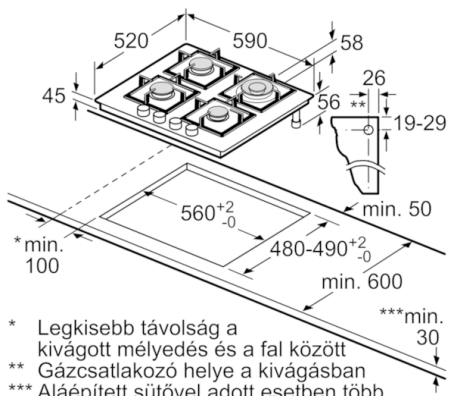

Műszaki adatok

Terméknév/-család :	Gáz-főzőlap, beépített kapcsolóval
Kiviteli forma :	Beépíthető készülék
Működtető energiafajta :	Gáz
Egyidejűleg használható főzőfelületek száma :	4
Kezelő- és jelzőelemek :	Kardalakú fogantyú
Beépítési méretigény (ma x szé x mé) :	45 x 560-562 x 480-492
Szélesség (mm) :	590
A készülék méretei (mm) :	45 x 590 x 520
A becsomagolt készülék méretei (ma x szé x mé) (mm) :	141 x 651 x 578
Nettó súly (kg) :	13,495
Bruttó súly (kg) :	14,4
Maradék hő kijelzés :	Nélkül
Vezezőpanel helye :	Elöl
Alapfelület anyaga :	Edzett üveg
Felület anyaga :	Fekete
Keret színe :	Fekete
Engedélyező okirat :	CE
Csatlakozókábel hossza (cm) :	100
EAN-kód :	4242005134335
Elektromos teljesítményigény (W) :	1
Gázcsatlakozási érték (W) :	7800
Biztosíték :	3
Feszültség (V) :	220-240
Frekvencia (Hz) :	50; 60

- Tekerőgomb
- Egykezes gyújtás
- Egyedi öntöttvas edénytartó

Méreték és teljesítmény

- 4 gázégő
- Wok égőfej
- Bal hátsó: normál égőfej akár 1.75 kW
- Jobb hátsó: Wok-égő akár 3.3 kW
- Bal első: normál égő akár 1.75 kW
- Jobb első: takarékos égő akár 1 kW

Környezet és biztonság

- Termoelektromos égésbiztosító
- Gyárilag földgázra beállítva (20 mbar) - másfajta gázzal történő alkalmazáshoz ellenőrizze, hogy a fűvókaszett a csomag része-e (Tartozékok). Ha nem a része, vegye fel a kapcsolatot a vevőszolgálattal.

Méreték és teljesítmény

- Tápkábel hossza: 1 m, dugóval
- Gáz csatlakozási teljesítmény: 7.8 kW

Tartozékok:

- PB-gáz fűvókák mellékelve (28-30/37 mbar)

**Serie | 4, Gáz főzőlap, 60 cm, Fekete
PNH6B6B90**

- * Legkisebb távolság a kivágott mélyedés és a fal között
 ** Gázcsatlakozó helye a kivágásban
 *** Alépített sütővel adott esetben több, lásd a sütőre vonatkozó méretkövetelményeket. Méretek mm-ben