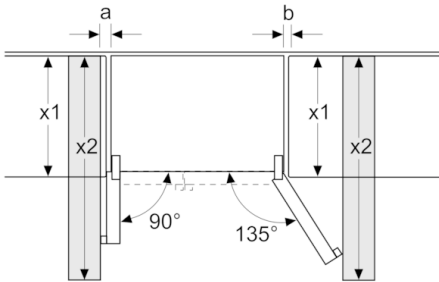

Műszaki adatok

- Görgők elől és hátul
- Klímaosztály: SN-T

Méretetek

- Készülék méret (magasság x szélesség x mélység): 179 x 91 x 71 cm
- Hálózati feszültség-igény: 220 - 240 V
- Csatlakozási kábel hossza (vízellátás): 5 m

**Serie | 6, Amerikai Side by Side, 178.7 x 90.8
cm, Inox - könnyű tisztítás
KAG93AIEP**

Méretetek mm-ben

x1 (készülékmélység)	a	b
600	0	0
650	20	25
700	20	76
x2 (fal)	75	418