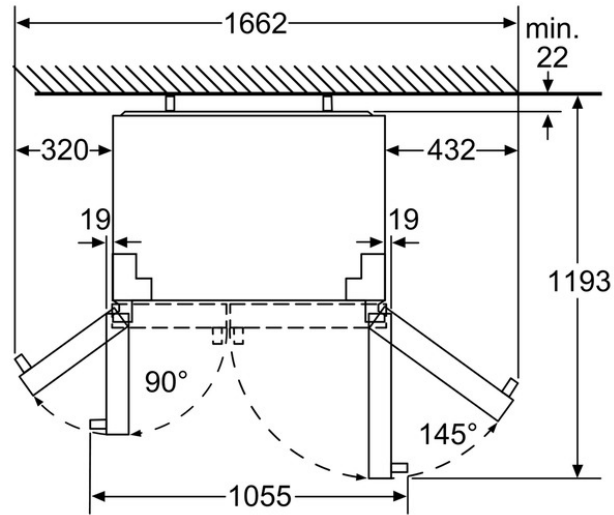

Beépített tartozék

1 x Csatlakozócső, 1 x Tojástartó

Különleges (megvásárolható) tartozék

Műszaki adatok

Jellemzők

Kiviteli forma : Szabadonálló készülék
Kompresszorok száma : 1
Független hűtőkörök száma : 1
Szélesség (mm) : 910
Magasság (mm) : 1770
Mélység (mm) : 720
Nettó súly (kg) : 110,0
Dekorálható kivitel : Nem lehetséges
Ajtónyitás iránya : bal + jobb
Állítható polcok száma - hűtőtér (Stck) : 1

Fogyasztási és csatlakoztatási jellemzők

Teljesítményigény (W) : 374
Biztosíték : 10
Feszültség (V) : 220-240
Frekvencia : 50
Tárolás áramkimaradás esetén (h) : 4
Engedélyező okirat : CE
Készülék ház színe / anyaga : szürke
Ajtó színe / anyaga : Inox-easyclean
Dekorálható kivitel : Nem lehetséges
Zajszint (dB (A) re 1 pW) : 43
A becsomagolt készülék méretei (in) : 72.44 x 38.18 x 30.19
Nettó súly (lbs) : 243
Paletta bruttó tömege (lbs) : 269
Nemzetközi kereskedelmi név : KAG90AI20

Színvariációk

BOSCH

Serie | 6

KAG90AI20

NoFrost, Side-by-Side készülék

Jég- és vízadagoló, Home Bar

Nemesacél ajtók

A fiókok teljesen kihúzhatók 145°-ig nyitott ajtó mellett.

Méretetek mm-ben

Méretetek mm-ben

Méretetek mm-ben

* 720 mm távtartókkal

Méretetek mm-ben