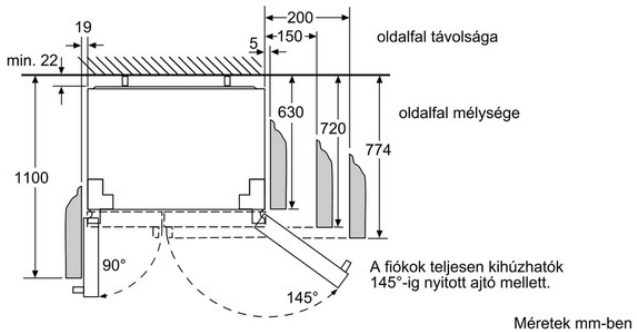

Fogyasztási és csatlakoztatási jellemzők

Teljesítményigény (W) : 374
Biztosíték : 10
Feszültség (V) : 220-240
Frekvencia : 50
Tárolás áramkimaradás esetén (h) : 4
Engedélyező okirat : CE
Készülék ház színe / anyaga : szürke
Ajtó színe / anyaga : Inox-easyclean
Dekorálható kivitel : Nem lehetséges
Zajszint (dB (A) re 1 pW) : 43
A becsomagolt készülék méretei (in) : 72.44 x 38.18 x 30.19
Nettó súly (lbs) : 243
Paletta bruttó tömege (lbs) : 269
Nemzetközi kereskedelmi név : KAG90AI20

Színvariációk

BOSCH

Serie | 6

KAG90AI20

NoFrost, Side-by-Side készülék

Jég- és vízadagoló, Home Bar

Nemesacél ajtók

A fiókok teljesen kihúzhatók 145°-ig nyitott ajtó mellett.

Méretetek mm-ben

Méretetek mm-ben

Méretetek mm-ben

* 720 mm távtartókkal

Méretetek mm-ben