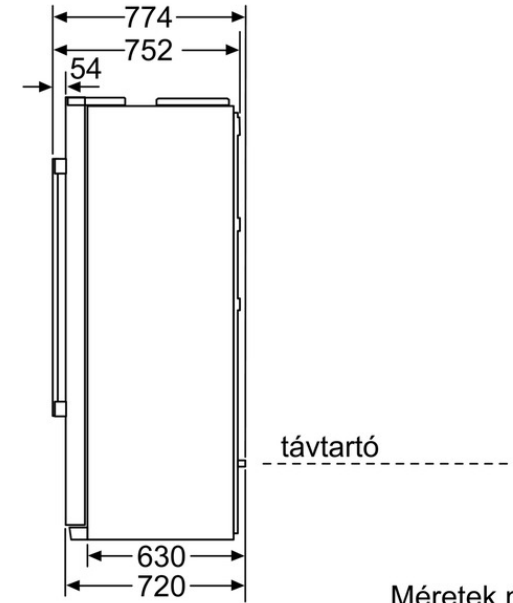

Beépített tartozék

1 x Csatlakozócső, 1 x Tojástartó

Különleges (megvásárolható) tartozék

Műszaki adatok

Jellemzők

Kiviteli forma : Szabadonálló készülék
Kompresszorok száma : 1
Független hűtőkörök száma : 1
Szélesség (mm) : 910
Magasság (mm) : 1770
Mélység (mm) : 720
Nettó súly (kg) : 110,0
Dekorálható kivitel : Nem lehetséges
Ajtónyitás iránya : bal + jobb
Állítható polcok száma - hűtőtér (Stck) : 1

Fogyasztási és csatlakoztatási jellemzők

Teljesítményigény (W) : 374
Biztosíték : 10
Feszültség (V) : 220-240
Frekvencia : 50
Tárolás áramkimaradás esetén (h) : 4
Engedélyező okirat : CE
Készülék ház színe / anyaga : szürke
Ajtó színe / anyaga : Inox-easyclean
Dekorálható kivitel : Nem lehetséges
Zajszint (dB (A) re 1 pW) : 43
A becsomagolt készülék méretei (in) : 72.44 x 38.18 x 30.19
Nettó súly (lbs) : 243
Paletta bruttó tömege (lbs) : 269
Nemzetközi kereskedelmi név : KAG90AI20

Színvariációk

BOSCH

Serie | 6

KAG90AI20

NoFrost, Side-by-Side készülék

Jég- és vízadagoló, Home Bar

Nemesacél ajtók

A fiókok teljesen kihúzhatók 145°-ig nyitott ajtó mellett.

Méretetek mm-ben

Méretetek mm-ben

Méretetek mm-ben

* 720 mm távtartókkal

Méretetek mm-ben