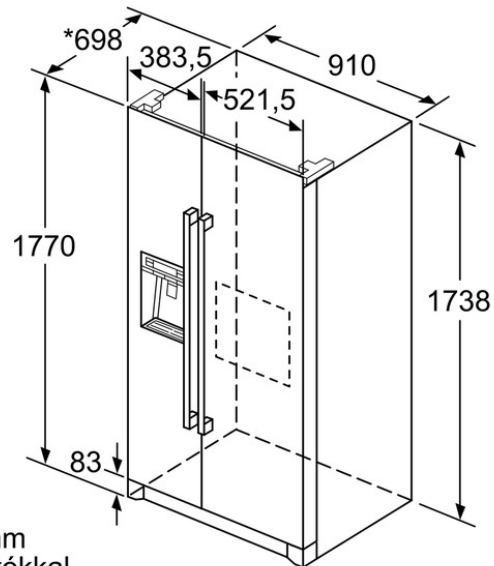

Beépített tartozék

1 x Csatlakozócső, 1 x Tojástartó

Különleges (megvásárolható) tartozék

Műszaki adatok

Jellemzők

Kiviteli forma : Szabadonálló készülék
Kompresszorok száma : 1
Független hűtőkörök száma : 1
Szélesség (mm) : 910
Magasság (mm) : 1770
Mélység (mm) : 720
Nettó súly (kg) : 110,0
Dekorálható kivitel : Nem lehetséges
Ajtónyitás iránya : bal + jobb
Állítható polcok száma - hűtőtér (Stck) : 1

Fogyasztási és csatlakoztatási jellemzők

Teljesítményigény (W) : 374
Biztosíték : 10
Feszültség (V) : 220-240
Frekvencia : 50
Tárolás áramkimaradás esetén (h) : 4
Engedélyező okirat : CE
Készülék ház színe / anyaga : szürke
Ajtó színe / anyaga : Inox-easyclean
Dekorálható kivitel : Nem lehetséges
Zajszint (dB (A) re 1 pW) : 43
A becsomagolt készülék méretei (in) : 72.44 x 38.18 x 30.19
Nettó súly (lbs) : 243
Paletta bruttó tömege (lbs) : 269
Nemzetközi kereskedelmi név : KAG90AI20

Színvariációk

BOSCH

Serie | 6

KAG90AI20

NoFrost, Side-by-Side készülék

Jég- és vízadagoló, Home Bar

Nemesacél ajtók

A fiókok teljesen kihúzhatók 145°-ig nyitott ajtó mellett.

Méretetek mm-ben

Méretetek mm-ben

Méretetek mm-ben

* 720 mm távtartókkal

Méretetek mm-ben