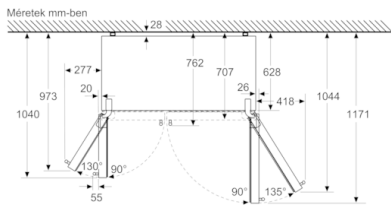

Serie | 6, Amerikai Side by Side, 178.7 x 90.8 cm, Inox - könnyű tisztítás KAD93VIFP

x1 (készülékmélység)	a	b
600	0	0
650	20	25
700	20	76
x2 (fal)	75	418