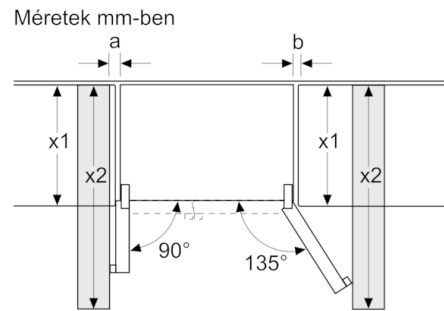

Serie | 6, Amerikai Side by Side, 178.7 x 90.8 cm, Inox - könnyű tisztítás KAD93VIFP

x1 (készülékmélység)	a	b
600	0	0
650	20	25
700	20	76
x2 (fal)	75	418