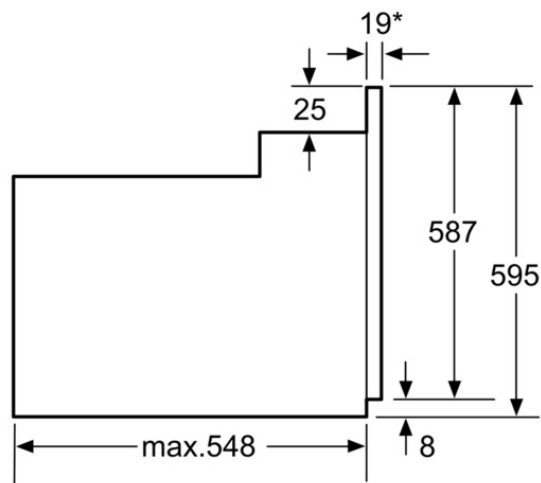

A készülék méretei (mm) : 595 x 595 x 548

vezérlőegység kezelőpanelének anyaga : nemesacél, üveg

Ajtó anyaga : üveg

Nettó súly (kg) : 38.000

Sütőtér nettó térfogata (l) - sütő 1 : 65

Üzem módok : Alsó fűtés, Előmelegítés, en: Hot Air-Eco, en: Sabbat funkció, Felolvasztás, Felső/alsó fűtés páradús sütés, Felső/alsó sütés, Forrólevegő, Intenzív fűtés, Kímélő párolás, Kisfelületű vario-grill, Légkeverős grill, Melegentartás, Nagyfelületű vario-grill, Pizza-fokozat

Frekvencia : 50; 60

Dugós csatlakozó típusa :

EU-csatlakozó, földelt

Előlap színe / anyaga : nemesacél

SIEMENS

HB78GB570
 Önállóan beépíthető sütő

* Fém előlapoknál 20 mm

Méretetek mm-ben

* Fém előlapoknál 20 mm

Méretetek mm-ben

* Fém előlapoknál 20 mm

Méretetek mm-ben