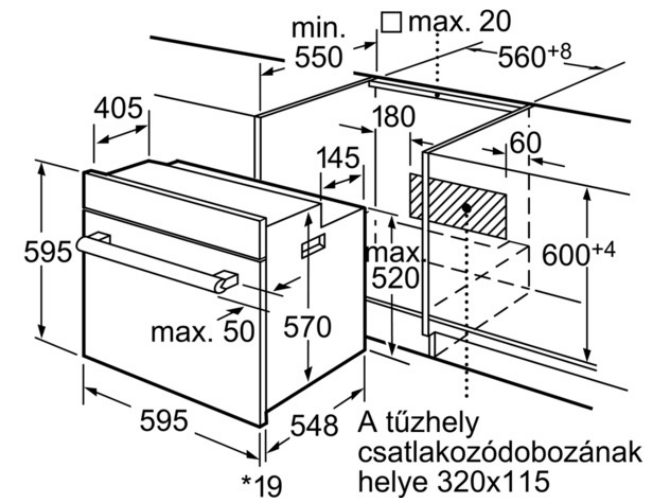

A készülék méretei (mm) : 595 x 595 x 548

vezérlőegység kezelőpanelének anyaga : nemesacél, üveg

Ajtó anyaga : üveg

Nettó súly (kg) : 38.000

Sütőtér nettó térfogata (l) - sütő 1 : 65

Üzem módok : Alsó fűtés, Előmelegítés, en: Hot Air-Eco, en: Sabbat funkció, Felolvasztás, Felső/alsó fűtés páradús sütés, Felső/alsó sütés, Forrólevegő, Intenzív fűtés, Kímélő párolás, Kisfelületű vario-grill, Légkeverős grill, Melegentartás, Nagyfelületű vario-grill, Pizza-fokozat

Frekvencia : 50; 60

Dugós csatlakozó típusa :

EU-csatlakozó, földelt

Előlap színe / anyaga : nemesacél

SIEMENS

HB78GB570
 Önállóan beépíthető sütő

* Fém előlapoknál 20 mm

Méretetek mm-ben

* Fém előlapoknál 20 mm

Méretetek mm-ben

* Fém előlapoknál 20 mm

Méretetek mm-ben