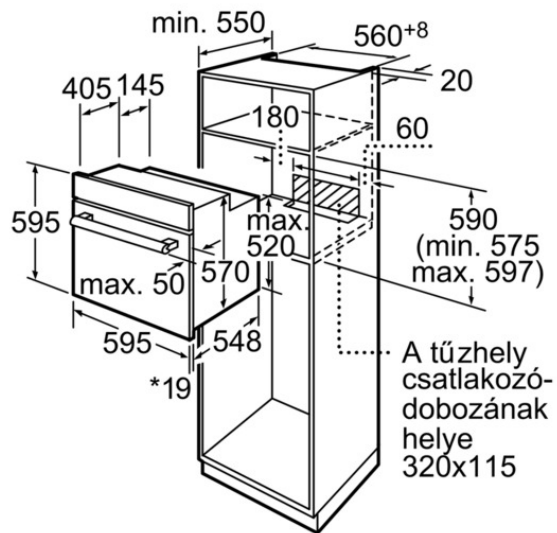

Színvariációk

HB78GB670.fekete

Jellemzők

Előlap színe / anyaga : nemesacél
Kiviteli forma : Beépíthető készülék
Integrált tisztítási rendszer : Pirolitikus
Beépítési méretigény (ma x szé x mé) : 575-597 x 560 x 550

A készülék méretei (mm) : 595 x 595 x 548

vezérlőegység kezelőpanelének anyaga : nemesacél, üveg

Ajtó anyaga : üveg

Nettó súly (kg) : 38.000

Sütőtér nettó térfogata (l) - sütő 1 : 65

Üzem módok : Alsó fűtés, Előmelegítés, en: Hot Air-Eco, en: Sabbat funkció, Felolvasztás, Felső/alsó fűtés páradús sütés, Felső/alsó sütés, Forrólevegő, Intenzív fűtés, Kímélő párolás, Kisfelületű vario-grill, Légkeverős grill, Melegentartás, Nagyfelületű vario-grill, Pizza-fokozat

Frekvencia : 50; 60

Dugós csatlakozó típusa :

EU-csatlakozó, földelt

Előlap színe / anyaga : nemesacél

SIEMENS

HB78GB570
 Önállóan beépíthető sütő

* Fém előlapoknál 20 mm

Méretetek mm-ben

* Fém előlapoknál 20 mm

Méretetek mm-ben

* Fém előlapoknál 20 mm

Méretetek mm-ben