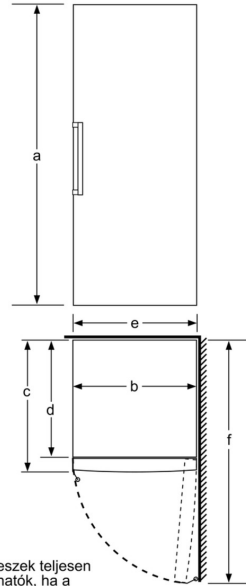

GS36NVI30
Nemesacél
noFrost, Szabadonálló fagyasztószekrény

A rekeszek teljesen
kihúzhatók, ha a
készüléket közvetlenül
a fal mellé helyezik el.