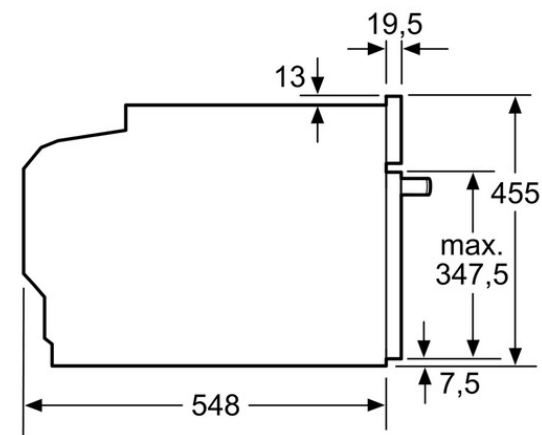

Színvariációk

Műszaki adatok

Jellemzők

Előlap színe / anyaga : nemesacél
Kiviteli forma : Beépíthető
Beépítési méretigény (ma x szé x mé) : 450 x 560 x 550
A készülék méretei (mm) : 455 x 595 x 548
Vezérlőegység kezelőpanelének anyaga : nemesacél
Ajtó anyaga : üveg
Nettó súly (kg) : 23,0
Engedélyező okirat : CE, VDE
Csatlakozókábel hossza (cm) : 120

Beépíthető kompakt gőzpároló, nemesacél

Méretetek mm-ben

Méretetek mm-ben

Beépítés egy főzőfelülettel.

Méretetek mm-ben

Méretetek mm-ben

Ha a kompakt készüléket főzőfelület alá építi be, vegye figyelembe az alábbi munkalapvastagságot (adott esetben alátéttel együtt).