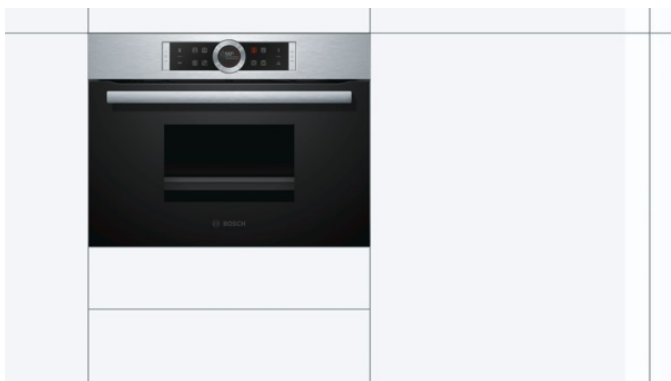

BOSCH

Serie | 8

CDG634BS1

Beépíthető kompakt gőzpároló, nemesacél

Méretetek mm-ben