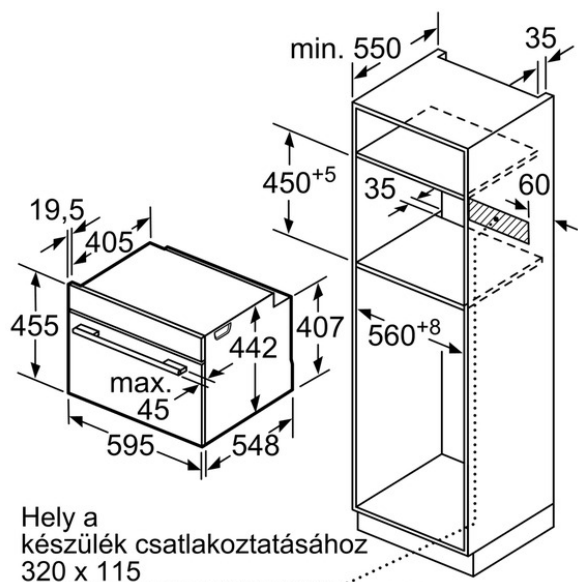

Színvariációk

Műszaki adatok

Jellemzők

Előlap színe / anyaga : nemesacél
Kiviteli forma : Beépíthető
Beépítési méretigény (ma x szé x mé) : 450 x 560 x 550
A készülék méretei (mm) : 455 x 595 x 548
Vezérlőegység kezelőpanelének anyaga : nemesacél
Ajtó anyaga : üveg
Nettó súly (kg) : 23,0
Engedélyező okirat : CE, VDE
Csatlakozókábel hossza (cm) : 120

Beépíthető kompakt gőzpároló, nemesacél

Méretetek mm-ben

Méretetek mm-ben

Beépítés egy főzőfelülettel.

Méretetek mm-ben

Méretetek mm-ben

Ha a kompakt készüléket főzőfelület alá építi be, vegye figyelembe az alábbi munkalapvastagságot (adott esetben alátéttel együtt).

Főzőfelület típusa	min. munkalapvastagság	
	felületből kiemelkedő	felülettel szintben levő
Indukciós főzőfelület	42 mm	43 mm
Teljes felületű indukciós főzőfelület	48 mm	53 mm
Gáz főzőfelület	37 mm	47 mm
Elektromos főzőfelület	28 mm	30 mm