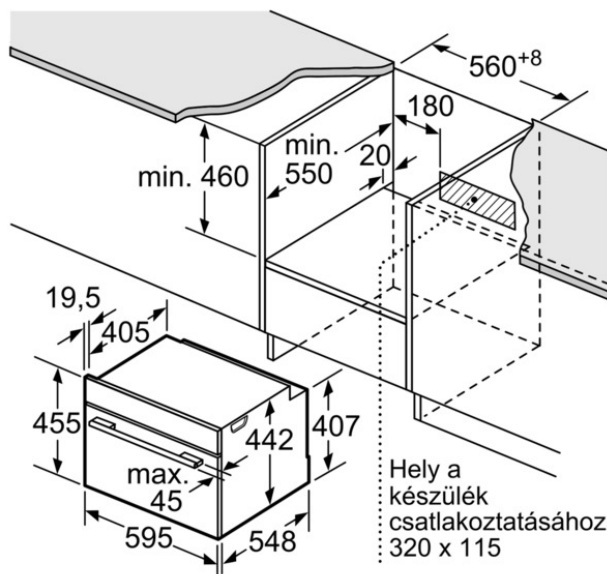

Színvariációk

Műszaki adatok

Jellemzők

Előlap színe / anyaga : nemesacél
Kiviteli forma : Beépíthető
Beépítési méretigény (ma x szé x mé) : 450 x 560 x 550
A készülék méretei (mm) : 455 x 595 x 548
Vezérlőegység kezelőpanelének anyaga : nemesacél
Ajtó anyaga : üveg
Nettó súly (kg) : 23,0
Engedélyező okirat : CE, VDE
Csatlakozókábel hossza (cm) : 120

Beépíthető kompakt gőzpároló, nemesacél

Méretetek mm-ben

Méretetek mm-ben

Beépítés egy főzőfelülettel.

Méretetek mm-ben

Méretetek mm-ben

Ha a kompakt készüléket főzőfelület alá építi be, vegye figyelembe az alábbi munkalapvastagságot (adott esetben alátéttel együtt).