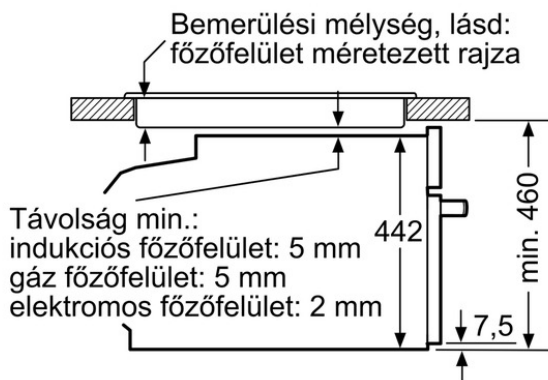

Színvariációk

Műszaki adatok

Jellemzők

Előlap színe / anyaga : nemesacél
Kiviteli forma : Beépíthető
Beépítési méretigény (ma x szé x mé) : 450 x 560 x 550
A készülék méretei (mm) : 455 x 595 x 548
Vezérlőegység kezelőpanelének anyaga : nemesacél
Ajtó anyaga : üveg
Nettó súly (kg) : 23,0
Engedélyező okirat : CE, VDE
Csatlakozókábel hossza (cm) : 120

Beépíthető kompakt gőzpároló, nemesacél

Méretetek mm-ben

Méretetek mm-ben

Beépítés egy főzőfelülettel.

Méretetek mm-ben

Méretetek mm-ben

Ha a kompakt készüléket főzőfelület alá építi be, vegye figyelembe az alábbi munkalapvastagságot (adott esetben alátéttel együtt).

Főzőfelület típusa	min. munkalapvastagság	
	felületből kiemelkedő	felülettel szintben levő
Indukciós főzőfelület	42 mm	43 mm
Teljes felületű indukciós főzőfelület	48 mm	53 mm
Gáz főzőfelület	37 mm	47 mm
Elektromos főzőfelület	28 mm	30 mm