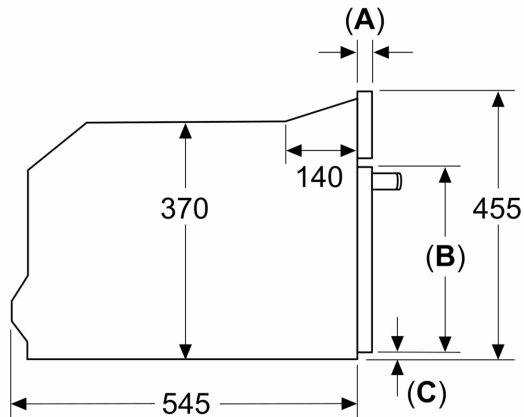

Tartozékok

- Kombirács

Környezet és biztonság

- Biztonsági kikapcsolás
- Start/Stop gomb Nyitott ajtó érzékelés
- Hűtőventillátor

Műszaki adatok

- Hálózati kábel hossza: 150 cm
- Maximális teljesítményfelvétel: Csatlakozási érték: 3,1 kW
- Névleges feszültség: 220 - 240 V
- Magasszékrenybe építhető

Méretetek:

- Készülék méretei (ma x sz x mé): 455 mm x 596 mm x 564 mm
- Beépítési méretigény (ma x szé x mé): 450 mm - 450 mm x 560 mm - 560 mm x 550 mm
- "Kérjük vegye figyelembe a beépítési rajzon feltüntetett méreteket"

N 70, BEÉPÍTHETŐ MIKROHULLÁMÚ SÜTŐ, 60 X 45
CM, FLEX DESIGN
C29GR3XY1

Méretrajzok

Méretetek mm-ben

A: 22,6 mm
B: ≤ 347,5 mm
C: 7,5 mm

Méretetek mm-ben

Méretetek mm-ben

A: 22,6 mm
B: Hely a készülék csatlakoztatásához 300 x 200 mm
C: Szellőzés a lábában ≥ 50 cm²