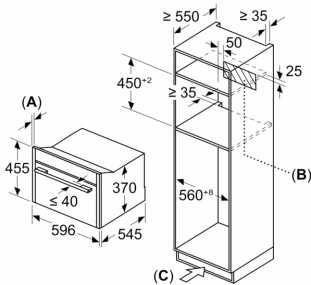

Méretetek:

- Készülék méretei (ma x sz x mé): 455 mm x 596 mm x 564 mm
- Beépítési méretigény (ma x szé x mé): 450 mm - 450 mm x 560 mm - 560 mm x 550 mm
- "Kérjük vegye figyelembe a beépítési rajzon feltüntetett méreteket"

N 70, BEÉPÍTHETŐ MIKROHULLÁMÚ SÜTŐ, 60 X 45
CM, FLEX DESIGN
C29GR3XY1

Méretrajzok

Méretetek mm-ben

A: 22,6 mm
B: ≤ 347,5 mm
C: 7,5 mm

Méretetek mm-ben

Méretetek mm-ben

A: 22,6 mm
B: Hely a készülék csatlakoztatásához 300 x 200 mm
C: Szellőzés a lábában ≥ 50 cm²