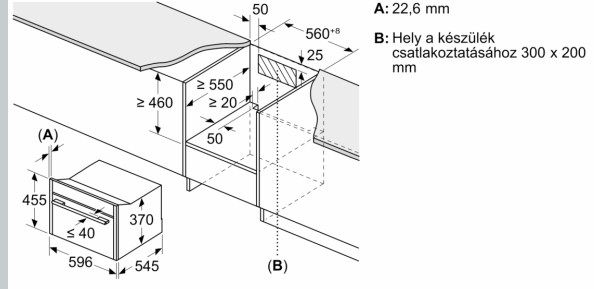

Méretetek:

- Készülék méretei (ma x sz x mé): 455 mm x 596 mm x 564 mm
- Beépítési méretigény (ma x szé x mé): 450 mm - 450 mm x 560 mm - 560 mm x 550 mm
- "Kérjük vegye figyelembe a beépítési rajzon feltüntetett méreteket"

N 70, BEÉPÍTHETŐ MIKROHULLÁMÚ SÜTŐ, 60 X 45
CM, FLEX DESIGN
C29GR3XY1

Méretrajzok

Méretetek mm-ben

A: 22,6 mm
B: ≤ 347,5 mm
C: 7,5 mm

Méretetek mm-ben

Méretetek mm-ben

A: 22,6 mm
B: Hely a készülék csatlakoztatásához 300 x 200 mm
C: Szellőzés a lábában ≥ 50 cm²