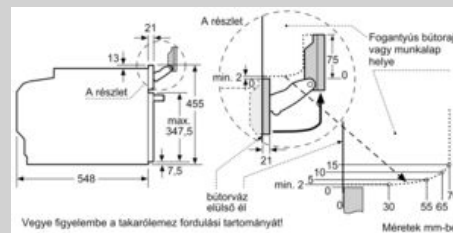

Méretek mm-ben