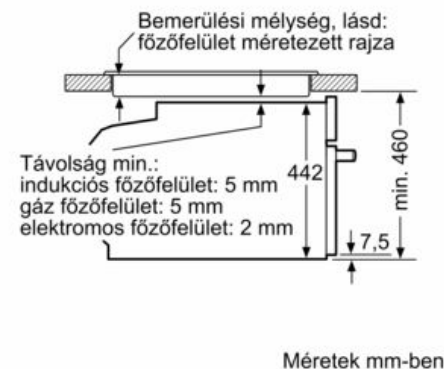

A becsomagolt készülék méretei (ma x szé x mé) : 530 x 660 x 690 mm

Vezérlőegység kezelőpanelének anyaga : Üveg

Ajtó anyaga : Üveg

Nettó súly : 36,6 kg

Csatlakozókábel hossza : 150,0 cm

EAN-kód : 4242004255413

N 90, Beépíthető kompakt gőzsütő, 60 x 45 cm,
Graphite-Grey
C18FT28G0

Felszerelés

Műszaki adatok

- Hálózati kábel hossza: 150 cm
- Névleges feszültség: 220 - 240 V
- Teljesítmény: Maximális teljesítményfelvétel: 3.3 kW
- Energiahatékonysági osztály (EU Nr. 65/2014 szerint): A+ (A+++ és D energiahatékonysági osztály skálán)
Ciklusonkénti energiafelhasználás hagyományos üzemmódban:
0.73 kWh
Ciklusonkénti energiafelhasználás légkeveréses üzemmódban:
0.61 kWh
Sütőterek száma: 1
Hőforrás: elektromos
Sütőtér mérete: 47 l

Méretek:

- Készülék méretei (ma x sz x mé): 455 mm x 596 mm x 548 mm
- Beépítési méretigény (ma x szé x mé): 450 mm - 455 mm x 560 mm - 568 mm x 550 mm
- "Kérjük vegye figyelembe a beépítési rajzon feltüntetett méreteket"
- Javasoljuk, hogy a kiegészítő termékeket is a N90 szériából válassza, ezáltal biztosítva beépíthető készülékeinek harmonikus összhangját.

N 90, Beépíthető kompakt gőzsütő, 60 x 45 cm,
Graphite-Grey
C18FT28G0

Méretrajzok

Beépítés egy főzőfelülettel.

Méretek mm-ben

Ha a kompakt készüléket főzőfelület alá építi be, vegye figyelembe az alábbi munkalap- vastagságot (adott esetben alátétrel együtt).