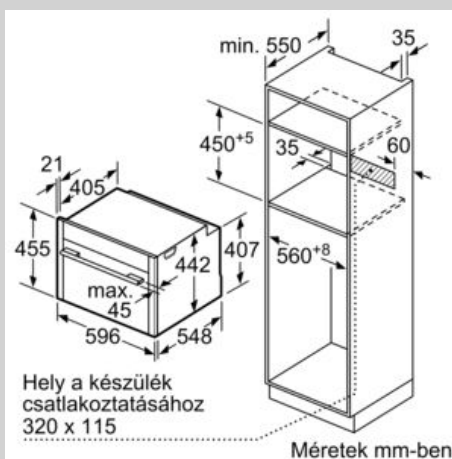

Méretek mm-ben

Méretek mm-ben