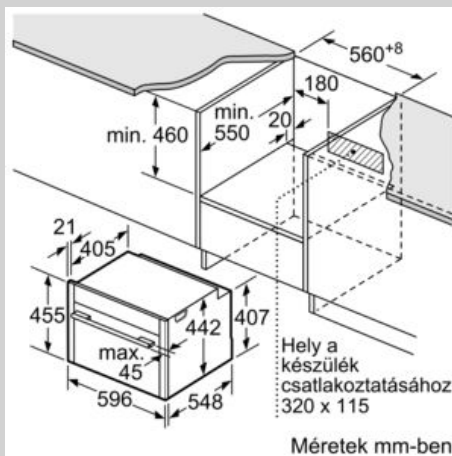

A becsomagolt készülék méretei (ma x szé x mé) : 530 x 660 x 690 mm

Vezérlőegység kezelőpanelének anyaga : Üveg

Ajtó anyaga : Üveg

Nettó súly : 36,6 kg

Csatlakozókábel hossza : 150,0 cm

EAN-kód : 4242004255413

Méretek:

- Készülék méretei (ma x sz x mé): 455 mm x 596 mm x 548 mm
- Beépítési méretigény (ma x szé x mé): 450 mm - 455 mm x 560 mm - 568 mm x 550 mm
- "Kérjük vegye figyelembe a beépítési rajzon feltüntetett méreteket"
- Javasoljuk, hogy a kiegészítő termékeket is a N90 szériából válassza, ezáltal biztosítva beépíthető készülékeinek harmonikus összhangját.

N 90, Beépíthető kompakt gőzsütő, 60 x 45 cm,
Graphite-Grey
C18FT28G0

Méretrajzok

Beépítés egy főzőfelülettel.

Méretek mm-ben

Ha a kompakt készüléket főzőfelület alá építi be, vegye figyelembe az alábbi munkalap- vastagságot (adott esetben alátétrel együtt).

Főzőfelület típusa	min. munkalapvastagság	
	felületből kiemelkedő	felülettel szintben levő
Indukciós főzőfelület	42 mm	43 mm
Teljes felületű indukciós főzőfelület	52 mm	53 mm
Gáz főzőfelület	32 mm	43 mm
Elektromos főzőfelület	32 mm	35 mm