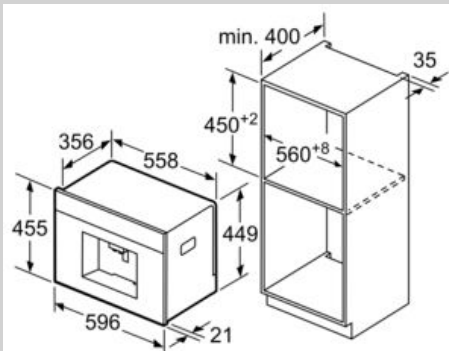

Beépítési méretigény (ma x szé x mé) : 449 x 558 x 356 mm

EAN-kód : 4242004255659

Biztosíték : 10 A

Feszültség : 220-240 V

Frekvencia : 50/60 Hz

Dugós csatlakozó típusa : EU-csatlakozó, földelt

4 242004 255659

Méretrajzok

A személykávé- és a víztartály előrefelé kivehető.
Ajánlott beépítési magasság 95-145 cm.
Méretek mm-ben

Méretek mm-ben

A személykávé- és a víztartály előrefelé kivehető.
Ajánlott beépítési magasság 95-145 cm.
Méretek mm-ben