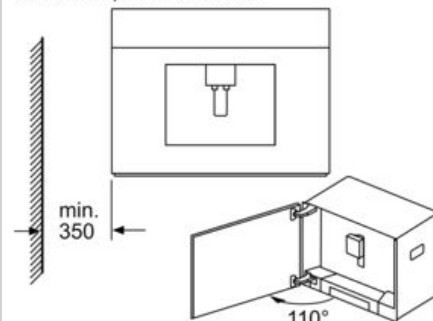

Méretrajzok

A személykávé- és a víztartály előrefelé kivehető.
Ajánlott beépítési magasság 95-145 cm.
Méretek mm-ben

Méretek mm-ben

A személykávé- és a víztartály előrefelé kivehető.
Ajánlott beépítési magasság 95-145 cm.
Méretek mm-ben

Sarokbeépítés bal oldalon

92°-os csuklópánt-nyitáskorlátozó (alkatrészszám: 00636455) használatkor a legkisebb távolság a faltól csak 100 mm.
Méretek mm-ben

Méretek mm-ben