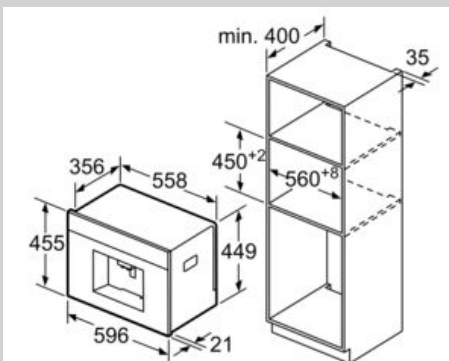

Beépítési méretigény (ma x szé x mé) : 449 x 558 x 356 mm

EAN-kód : 4242004255659

Biztosíték : 10 A

Feszültség : 220-240 V

Frekvencia : 50/60 Hz

Dugós csatlakozó típusa : EU-csatlakozó, földelt

4 242004 255659

Méretrajzok

A személykávé- és a víztartály előrefelé kivehető.
Ajánlott beépítési magasság 95-145 cm.
Méretek mm-ben

Méretek mm-ben

A személykávé- és a víztartály előrefelé kivehető.
Ajánlott beépítési magasság 95-145 cm.
Méretek mm-ben