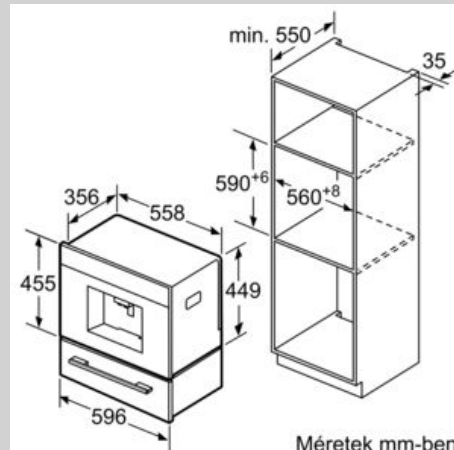

Beépítési méretigény (ma x szé x mé) : 449 x 558 x 356 mm

EAN-kód : 4242004255659

Biztosíték : 10 A

Feszültség : 220-240 V

Frekvencia : 50/60 Hz

Dugós csatlakozó típusa : EU-csatlakozó, földelt

4 242004 255659

Tartozékok

- Hőszigetelt tejtartály (0.5 l űrtartalom) FreshLock fedéllel
- Alaptartozékok: mérőkanál őrölt kávéhoz, csatlakozócső tejhabosítóhoz, vízkeménység mérő tesztcsik, szerelési csavarok

N 90, Beépíthető teljesen automata kávéfőző, Grafít
C17KS61G0

Méretrajzok

A személykávé- és a víztartály előrefelé kivehető.
Ajánlott beépítési magasság 95-145 cm.
Méretek mm-ben

Méretek mm-ben

A személykávé- és a víztartály előrefelé kivehető.
Ajánlott beépítési magasság 95-145 cm.
Méretek mm-ben