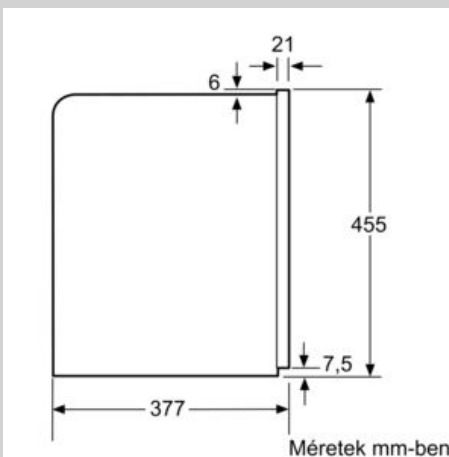

Méretek mm-ben