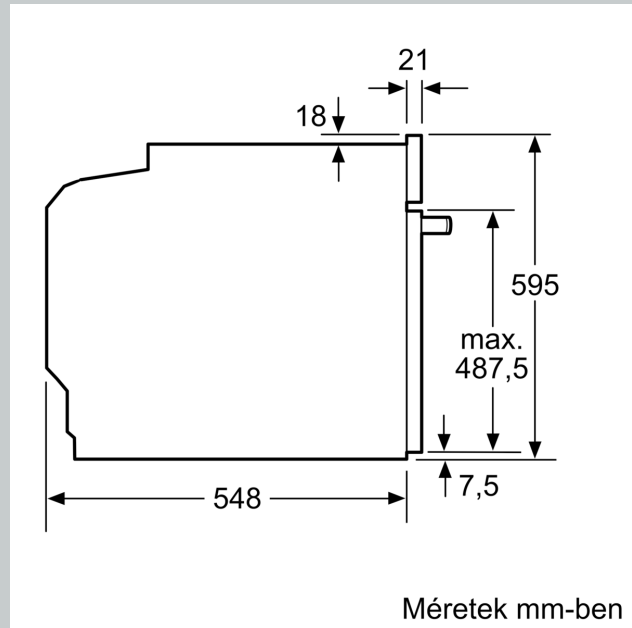

Műszaki adatok

- Hálózati kábel hossza: 120 cm
- Névleges feszültség: 220 - 240 V
- Maximális teljesítményfelvétel: Hálózati összeteljesítmény: 3,6 kW
- Energiahatékonysági osztály (EU Nr. 65/2014 szerint): A+ (A+++ és D energiahatékonysági osztály skálán)
- Ciklusonkénti energiafelhasználás hagyományos üzemmódban: 0.87 kWh
- Ciklusonkénti energiafelhasználás légkeveréses üzemmódban: 0.69 kWh
- Sütőtér száma: 1 Hőforrás: elektromos Sütőtér mérete: 71 liter

Méretetek:

- Készülék méretei (ma x sz x mé): 595 mm x 596 mm x 548 mm
- Beépítési méretigény (ma x szé x mé): 585 mm - 595 mm x 560 mm - 568 mm x 550 mm
- "Kérjük vegye figyelembe a beépítési rajzon feltüntetett méreteket"

N 90, BEÉPÍTHETŐ SÜTŐ GŐZ FUNKCIÓVAL, 60 X 60 CM, NEMESACÉL
B64V73N0

Méretrajzok

Méretajzok

Ha a készüléket főzőfelület alá építi be, vegye figyelembe az alábbi munkalapvastagságot (adott esetben alátéttel együtt).