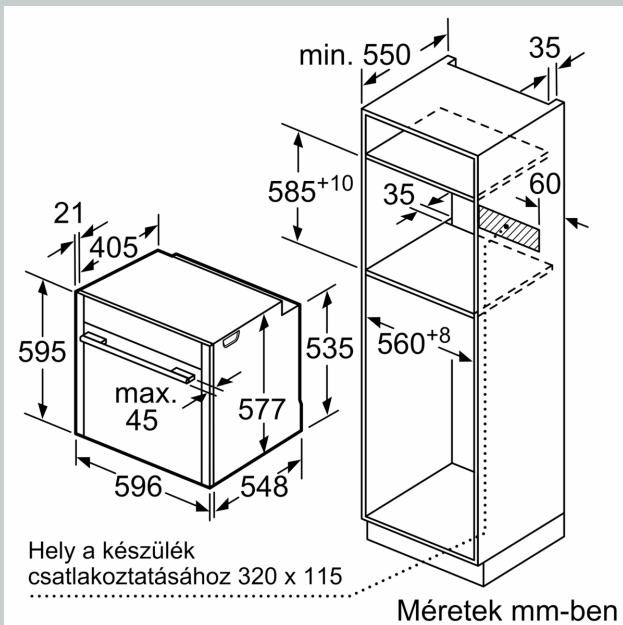

Műszaki adatok

- Hálózati kábel hossza: 120 cm
- Névleges feszültség: 220 - 240 V
- Maximális teljesítményfelvétel: Hálózati összeteljesítmény: 3,6 kW
- Energiahatékonysági osztály (EU Nr. 65/2014 szerint): A+ (A+++ és D energiahatékonysági osztály skálán)
- Ciklusonkénti energiafelhasználás hagyományos üzemmódban: 0.87 kWh
- Ciklusonkénti energiafelhasználás légkeveréses üzemmódban: 0.69 kWh
- Sütőtér száma: 1 Hőforrás: elektromos Sütőtér mérete: 71 liter

Méretetek:

- Készülék méretei (ma x sz x mé): 595 mm x 596 mm x 548 mm
- Beépítési méretigény (ma x szé x mé): 585 mm - 595 mm x 560 mm - 568 mm x 550 mm
- "Kérjük vegye figyelembe a beépítési rajzon feltüntetett méreteket"

N 90, BEÉPÍTHETŐ SÜTŐ GŐZ FUNKCIÓVAL, 60 X 60 CM, NEMESACÉL
B64V73N0

Méretrajzok

Méretajzok

Ha a készüléket főzőfelület alá építi be, vegye figyelembe az alábbi munkalapvastagságot (adott esetben alátéttel együtt).