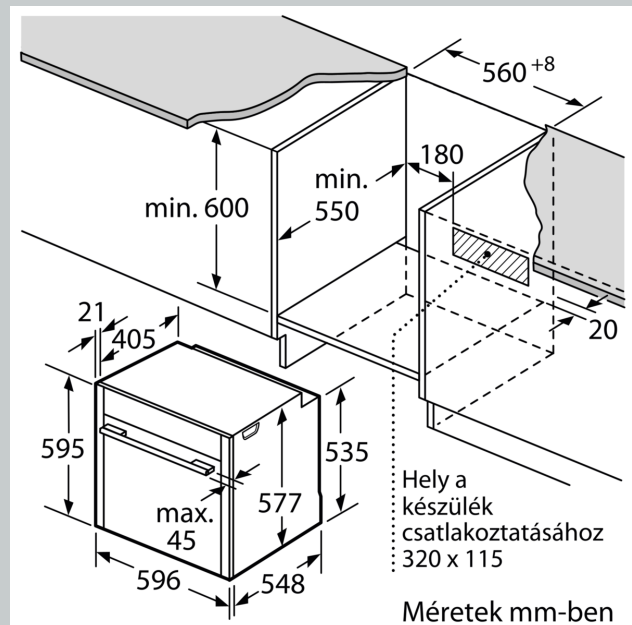

Tartozékok

- Zománcozott sütőtepsi, Kombirács, Univerzális tepsi

Környezet és biztonság

- Extra hőszigetelésű sütőajtó (max.30°C)
- 4 darab üvegpanelből álló ajtó
- Elektronikus ajtóreteszés pirolitikus tisztítás alatt
- Egyedileg állítható gyerekzár Biztonsági kikapcsolás Maradékhő kijelzés Start/Stop gomb Nyitott ajtó érzékelés

Műszaki adatok

- Hálózati kábel hossza: 120 cm
- Névleges feszültség: 220 - 240 V
- Maximális teljesítményfelvétel: Hálózati összeteljesítmény: 3,6 kW
- Energiahatékonysági osztály (EU Nr. 65/2014 szerint): A+ (A+++ és D energiahatékonysági osztály skálán)
- Ciklusonkénti energiafelhasználás hagyományos üzemmódban: 0.87 kWh
- Ciklusonkénti energiafelhasználás légkeveréses üzemmódban: 0.69 kWh
- Sütőtér száma: 1 Hőforrás: elektromos Sütőtér mérete: 71 liter

Méretetek:

- Készülék méretei (ma x sz x mé): 595 mm x 596 mm x 548 mm
- Beépítési méretigény (ma x szé x mé): 585 mm - 595 mm x 560 mm - 568 mm x 550 mm
- "Kérjük vegye figyelembe a beépítési rajzon feltüntetett méreteket"

N 90, BEÉPÍTHETŐ SÜTŐ GŐZ FUNKCIÓVAL, 60 X 60 CM, NEMESACÉL
B64V73N0

Méretrajzok

Méretajzok

Ha a készüléket főzőfelület alá építi be, vegye figyelembe az alábbi munkalapvastagságot (adott esetben alátéttel együtt).