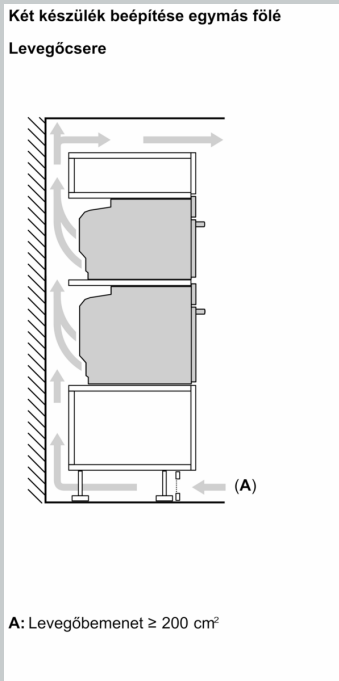

Tartozékok

- Zománcozott sütőtepsi, Kombirács, Univerzális tepsi

Környezet és biztonság

- Extra hőszigetelésű sütőajtó (max.30°C)
- 4 darab üvegpanelből álló ajtó
- Elektronikus ajtóreteszés pirolitikus tisztítás alatt
- Egyedileg állítható gyerekzár Biztonsági kikapcsolás Maradékhő kijelzés Start/Stop gomb Nyitott ajtó érzékelés

Műszaki adatok

- Hálózati kábel hossza: 120 cm
- Névleges feszültség: 220 - 240 V
- Maximális teljesítményfelvétel: Hálózati összeteljesítmény: 3,6 kW
- Energiahatékonysági osztály (EU Nr. 65/2014 szerint): A+ (A+++ és D energiahatékonysági osztály skálán)
- Ciklusonkénti energiafelhasználás hagyományos üzemmódban: 0.87 kWh
- Ciklusonkénti energiafelhasználás légkeveréses üzemmódban: 0.69 kWh
- Sütőtér száma: 1 Hőforrás: elektromos Sütőtér mérete: 71 liter

Méretetek:

- Készülék méretei (ma x sz x mé): 595 mm x 596 mm x 548 mm
- Beépítési méretigény (ma x szé x mé): 585 mm - 595 mm x 560 mm - 568 mm x 550 mm
- "Kérjük vegye figyelembe a beépítési rajzon feltüntetett méreteket"

N 90, BEÉPÍTHETŐ SÜTŐ GŐZ FUNKCIÓVAL, 60 X 60 CM, NEMESACÉL
B64V73N0

Méretrajzok

Méretajzok

Ha a készüléket főzőfelület alá építi be, vegye figyelembe az alábbi munkalapvastagságot (adott esetben alátéttel együtt).