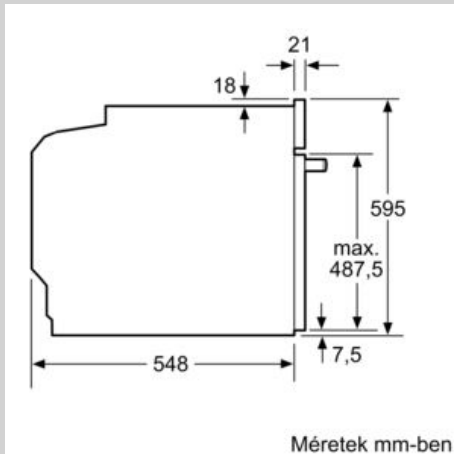

Műszaki adatok

- Hálózati kábel hossza: 120 cm
- Névleges feszültség: 220 - 240 V
- Maximális teljesítményfelvétel: Hálózati összeteljesítmény: 3,6 kW
- Energiahatékonysági osztály (EU Nr. 65/2014 szerint): A+ (A+++ és D energiahatékonysági osztály skálán)
Ciklusonkénti energiafelhasználás hagyományos üzemmódban: 0.87 kWh
Ciklusonkénti energiafelhasználás légkeveréses üzemmódban: 0.69 kWh
Sütőterek száma: 1 Hőforrás: elektromos Sütőtér mérete: 71 liter

Méretek:

- Készülék méretei (ma x sz x mé): 595 mm x 596 mm x 548 mm
- Beépítési méretigény (ma x szé x mé): 585 mm - 595 mm x 560 mm - 568 mm x 550 mm
- "Kérjük vegye figyelembe a beépítési rajzon feltüntetett méreteket"
- Javasoljuk, hogy a kiegészítő termékeket is a N70 szériából válassza, ezáltal biztosítva beépíthető készülékeinek harmonikus összhangját.

N 70, Beépíthető sütő, 60 x 60 cm, Graphite-Grey
B57CR22G0

Méretrajzok

Méretetek mm-ben

Méretetek mm-ben

Ha a készüléket főzőfelület alá építi be, vegye figyelembe az alábbi munkalapvastagságot (adott esetben alátétrel együtt).