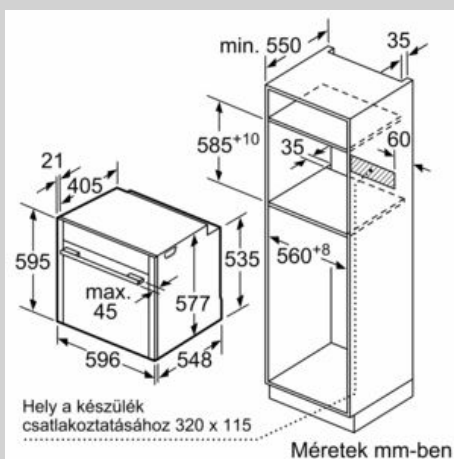

Méretetek mm-ben