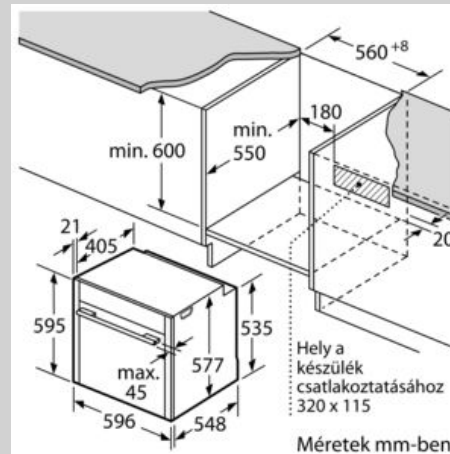

Műszaki adatok

- Hálózati kábel hossza: 120 cm
- Névleges feszültség: 220 - 240 V
- Maximális teljesítményfelvétel: Hálózati összeteljesítmény: 3,6 kW
- Energiahatékonysági osztály (EU Nr. 65/2014 szerint): A+ (A+++ és D energiahatékonysági osztály skálán)
Ciklusonkénti energiafelhasználás hagyományos üzemmódban: 0.87 kWh
Ciklusonkénti energiafelhasználás légkeveréses üzemmódban: 0.69 kWh
Sütőterek száma: 1 Hőforrás: elektromos Sütőtér mérete: 71 liter

Méretek:

- Készülék méretei (ma x sz x mé): 595 mm x 596 mm x 548 mm
- Beépítési méretigény (ma x szé x mé): 585 mm - 595 mm x 560 mm - 568 mm x 550 mm
- "Kérjük vegye figyelembe a beépítési rajzon feltüntetett méreteket"
- Javasoljuk, hogy a kiegészítő termékeket is a N70 szériából válassza, ezáltal biztosítva beépíthető készülékeinek harmonikus összhangját.

N 70, Beépíthető sütő, 60 x 60 cm, Graphite-Grey
B57CR22G0

Méretrajzok

Méretetek mm-ben

Méretetek mm-ben

Ha a készüléket főzőfelület alá építi be, vegye figyelembe az alábbi munkalapvastagságot (adott esetben alátétrel együtt).