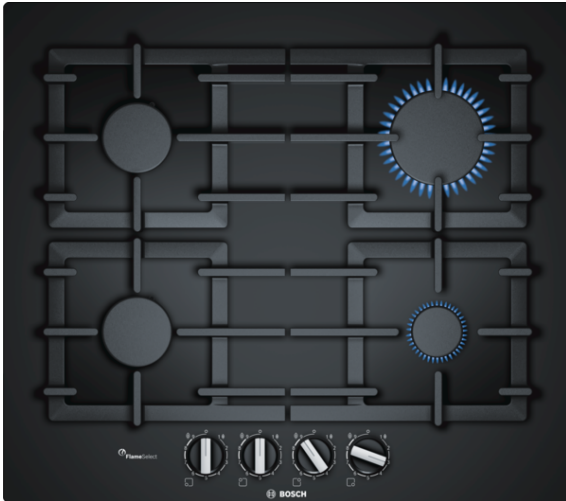

Serie | 6

PPP6A6B90

60 cm, Főzőlap, edzett üveg,
fekete

Edzettüveg gázfőzőlap FlameSelecttel: főzön tökéleteset gáz főzőlapjával, hála a 9 teljesítménybeállítási lehetőségnek.

- **FlameSelect:** a láng teljesítményének egyenletes szabályozása 9 fokozatban.
- **Normál és félig besüllyesztett beszerelési lehetőség:** Ön döntheti el, hogyan szeretné beszereltetni.
- **Edzett üveg felület:** elegáns design és könnyű tisztíthatóság.
- **Öntöttvas edénytartó rács:** az edények stabil megtartásáért.
- **Tekerőgomb:** a könnyű kezelésért.

Műszaki adatok

Terméknév/-család :	Gáz-főzőlap, beépített kapcsolóval
Kiviteli forma :	Beépíthető készülék
Működtető energiafajta :	Gáz
Egyidejűleg használható főzőfelületek száma :	4
Beépítési méretigény (ma x szé x mé) :	45 x 560-562 x 480-492
Szélesség (mm) :	590
A készülék méretei (mm) :	45 x 590 x 520
A becsomagolt készülék méretei (ma x szé x mé) (mm) :	141 x 651 x 578
Nettó súly (kg) :	13,1
Bruttó súly (kg) :	14,0
Maradék hő kijelzés :	Nélkül
Vezérlőpanel helye :	Elöl
Alapfelület anyaga :	Edzett üveg
Felület anyaga :	Fekete
Keret színe :	Fekete
Csatlakozókábel hossza (cm) :	100
EAN-kód :	4242002801933
Elektromos teljesítményigény (W) :	1
Gázcsatlakozási érték (W) :	7500
Biztosíték :	3
Feszültség (V) :	220-240
Frekvencia (Hz) :	50; 60

4 242002 801933

Serie | 6 Főzőlapok

PPP6A6B90

60 cm, Főzőlap, edzett üveg, fekete

**Edzettüveg gázfőzőlap FlameSelecttel:
főzön tökéleteset gáz főzőlapjával, hála a 9
teljesítménybeállítási lehetőségnek.**

Design

- edzett üveg, fekete
- Teljesen sík kivitelű design

Komfort

- FlameSelect
- Tekerőgomb
- Egykezes gyújtás
- Egyedi öntöttvas edénytartó

Méreték és teljesítmény

- 4 gázégő
- 1 gyors, 2 normál és 1 takarékos égő
- Bal hátsó: normál égőfej akár 1.75 kW
- Jobb hátsó: nagyteljesítményű égő akár 3 kW
- Bal első: normál égő akár 1.75 kW
- Jobb első: takarékos égő akár 1 kW