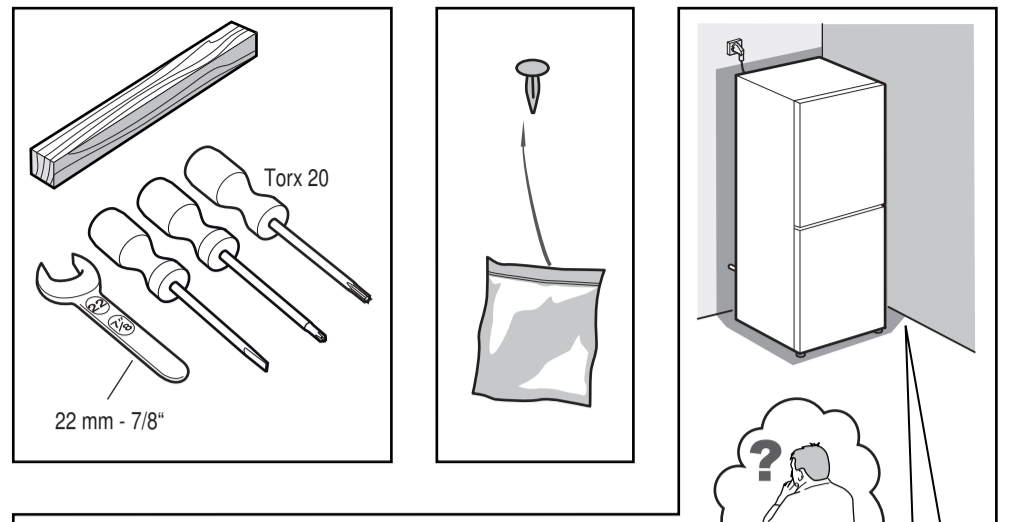

- de Montageanleitung
  Standgerät
- en Installation instructions
  Free-standing appliance
- fr Notice de montage
  Appareil indépendant
- it Istruzioni per il montaggio
  Apparecchio indipendente
- nl Montagehandleiding
  Vrijstaand apparaat
- da Monteringsvejledning
  Gulvmodel
- no Monteringsanvisning
  Frittstående apparat
- sv Monteringsanvisning
  Fristående apparat
- fi Asennusohjeet
  Vapaasti sijoitettava laite
- es Instrucciones de montaje
  Aparato de libre instalación
- pt Instruções de montagem
  Aparelho Solo
- el Οδηγίες τοποθέτησης
  Ανεξάρτητη συσκευή
- tr Montaj kılavuzu
  Solo cihaz
- et Paigaldusjuhend
  Eraldiseisev seade

- cs Montážní návod
  Volně stojící spotřebič
- pl Instrukcja montażu
  Urządzenie wolnostojące
- hu Szerelési útmutató
  Magánálló készülék
- ru Инструкция по монтажу
  Напольный прибор
- ro Instrucțiunea de montaj
  Aparat independent
- sk Návod na montáž
  Voľne stojací spotrebič
- sl Navodilo za montažo
  Samostojna naprava
- lt Montavimo instrukcija
  Pastatomas prietaisas
- lv Montāžas pamācība
  Brīvi stāvoša ierīce
- kk Орнату жөнүндө нұсқаулар
  Едендік құрылғы
- uk Інструкція з монтажу
  Підлоговий прилад
- uz Yig'ish qo'llanmasi
  Mustahkam o'rnatilgan asbob
- ar إرشادات التركيب
  جهاز للنصب المنفرد
- fa راهنمای مونتاژ
  دستگاه استاندارد
- he הוראות הרכבה
  מכשיר ניצב
- az İstifadə təlimatı
  Yerdə quraşdırılan cihaz