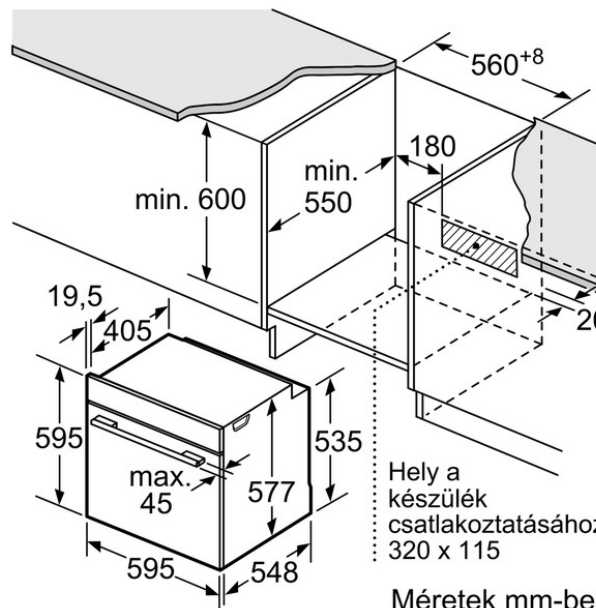

Ha a készüléket főzőfelület alá építi be, vegye figyelembe az alábbi munkalapvastagságot (adott esetben alátéttel együtt).

Főzőfelület típusa	min. munkalapvastagság	
	felületből kiemelkedő	felülettel szintben levő
Indukciós főzőfelület	37 mm	38 mm
Teljes felületű indukciós főzőfelület	43 mm	48 mm
Gáz főzőfelület	32 mm	42 mm
Elektromos főzőfelület	22 mm	24 mm

Méretetek mm-ben