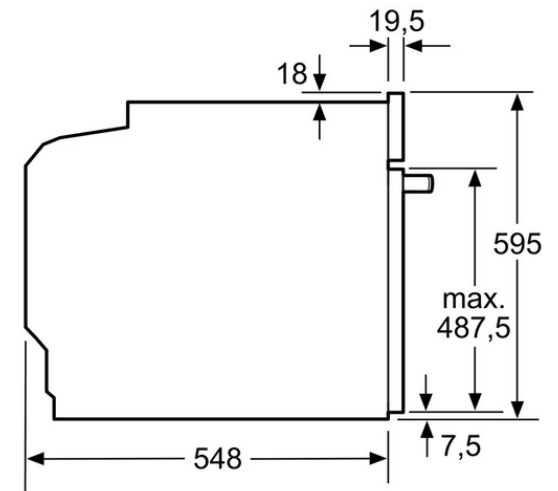

Színvariációk

Műszaki adatok

Jellemzők

Előlap színe / anyaga : fehér
Kivitelei forma : Beépíthető készülék
Integrált tisztítási rendszer : Pirolitikus öntisztítás
Beépítési méretigény (ma x szé x mé) : 585 x 560 x 550
A készülék méretei (mm) : 595 x 595 x 548
Vezérlőegység kezelőpanelének anyaga : üveg
Ajtó anyaga : üveg
Nettó súly (kg) : 39,0
Sütőtér nettó térfogata (l) - sütő 1 : 71
Üzem módok : , 4D hot air, Alsó fűtés, Előmelegítés, Felolvasztás, Felső/alsó sütés, Hot Air-Eco, Kímélő párolás, Kisfelületű grill, Légkeverős grill, Melegentartás, Nagyfelületű grill, Pizza-fokozat
Belső világítások száma : 1
Engedélyező okirat : CE, VDE
Csatlakozókábel hossza (cm) : 120
Belső világítás, sütő 1 : 1
Sütő kihúzórendszer : , 1-szeres, Detend function, egyedi teljes kihúzó
Sütő kapcsolóra funkció : be, Jelzőóra, ki
Beépített tartozék : 1 x Sütőlap, zománcozott, 1 x Kombirács, 1 x Univerzális serpenyő
Rost sütő égő teljesítménye : 2800
Hagyományos fűtőelem teljesítménye - sütő 1 : 2200

BOSCH

Serie | 8
 HBG6750W1
 Beépíthető sütő, fehér

Beépítés egy főzőfelülettel

Méretetek mm-ben

Méretetek mm-ben

Ha a készüléket főzőfelület alá építi be, vegye figyelembe az alábbi munkalapvastagságot (adott esetben alátéttel együtt).

Főzőfelület típusa	min. munkalapvastagság	
	felületből kiemelkedő	felülettel szintben levő
Indukciós főzőfelület	37 mm	38 mm
Teljes felületű indukciós főzőfelület	43 mm	48 mm
Gáz főzőfelület	32 mm	42 mm
Elektromos főzőfelület	22 mm	24 mm