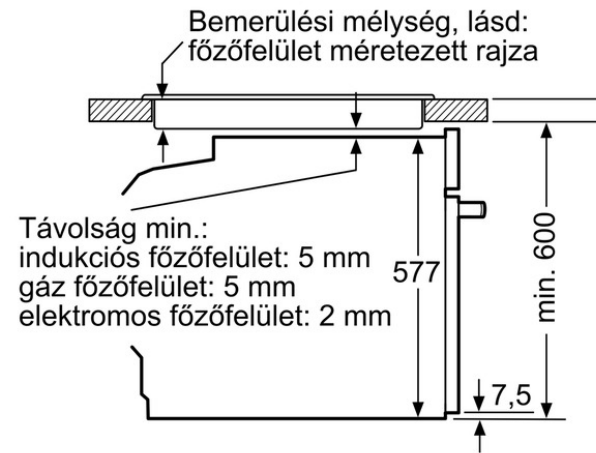

Színvariációk

Műszaki adatok

Jellemzők

Előlap színe / anyaga : fehér
Kivitelei forma : Beépíthető készülék
Integrált tisztítási rendszer : Pirolitikus öntisztítás
Beépítési méretigény (ma x szé x mé) : 585 x 560 x 550
A készülék méretei (mm) : 595 x 595 x 548
Vezérlőegység kezelőpanelének anyaga : üveg
Ajtó anyaga : üveg
Nettó súly (kg) : 39,0
Sütőtér nettó térfogata (l) - sütő 1 : 71
Üzem módok : , 4D hot air, Alsó fűtés, Előmelegítés, Felolvasztás, Felső/alsó sütés, Hot Air-Eco, Kímélő párolás, Kisfelületű grill, Légkeverős grill, Melegentartás, Nagyfelületű grill, Pizza-fokozat
Belső világítások száma : 1
Engedélyező okirat : CE, VDE
Csatlakozókábel hossza (cm) : 120
Belső világítás, sütő 1 : 1
Sütő kihúzórendszer : , 1-szeres, Detend function, egyedi teljes kihúzó
Sütő kapcsolóra funkció : be, Jelzőóra, ki
Beépített tartozék : 1 x Sütőlap, zománcozott, 1 x Kombirács, 1 x Univerzális serpenyő
Rost sütő égő teljesítménye : 2800
Hagyományos fűtőelem teljesítménye - sütő 1 : 2200

Fogyasztási és csatlakoztatási jellemzők

Hagyományos fűtés
energiafogyasztása (kWh) - sütő 1 : 0,87
Keringtetett levegő/légkeverés
energiafogyasztása (kWh) - sütő 1 : 0,69
Elektromos teljesítményigény : 3650
Biztosíték : 16
Feszültség (V) : 220-240
Frekvencia : 60; 50
Dugós csatlakozó típusa : EU-csatlakozó, földelt
Előlap színe / anyaga : fehér
Működtető energiafajta : Elektromos
Engedélyező okirat : CE, VDE
A becsomagolt készülék méretei (in) : 26.37 x 26.37 x 26.77
Nettó súly (lbs) : 86
Paletta bruttó tömege (lbs) : 91
Csatlakozókábel hossza (cm) : 120
Beépítési méretigény (ma x szé x mé) :

BOSCH

Serie | 8
 HBG6750W1
 Beépíthető sütő, fehér

Beépítés egy főzőfelülettel

Méretetek mm-ben

Méretetek mm-ben

Ha a készüléket főzőfelület alá építi be, vegye figyelembe az alábbi munkalapvastagságot (adott esetben alátéttel együtt).