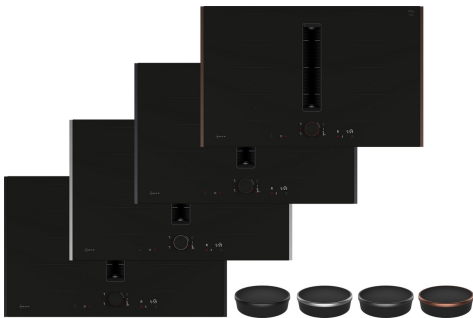

N 90, INDUCTION HOB WITH INTEGRATED
 VENTILATION SYSTEM, 80 CM, MATT BLACK, FLEX
 DESIGN
 V68YYX4B0

Beépített tartozék

1 x CleanAir Plus szűrőbetét

Különleges (megvásárolható) tartozék

Z1365WX0 Vezeték nélküli maghőmérő, Z811DU0 Zajcsökkentő szűrő kivezetéses üzemhez, Z821PD1 Lábazati diffúzor, Z821VR1 ; Z861KE1 ; Z861KR0 Csókészlet, normál méret, Z861KR1 Csókészlet, kis méret, Z861KR2 ; Z861SB1 90° flat duct bend, Z861SB2 90° flat duct corner, Z861SB3 90° flat duct vertical (small radius), Z861SB4 90° flat duct 60cm cooktop, Z861SI0 Adapter round-flat, Z861SI1 90° Adapter round-flat, Z861SM1 Straight tube 500mm, Z861SM2 Straight tube 1000mm, Z861SS1 ; Z861SS2 ; Z9301CO10 Tartóelem domino főzőlapokhoz, Z9401FF0 Flexpan, nagy, Z9401TY0 Teppan Yakii, Z9403FF0 Flex serpenyő készlet, 3 darab, Z9404FF0 Flex serpenyő készlet, 4 darab, Z9404SE0 4 darabos készlet, Z9406SE0 6 darabos készlet, Z9410ESO Eszpresszó készítő, 4 csészés, Z9410X1 Nemesacél sütőedény üveg fedővel, Z9415X1 Párolóbetét indukciós sütőedényhez, Z9416X2 Öntöttvas grill feltét, Z9417X2 Teppan Yaki feltét FlexInduction zónához, Z9424CF0 ; Z9428CF0 ; Z9428FE0 Vas serpenyő Ø 18 / 28 cm, Z943SE0 2 lábas, 1 serpenyő szett, Z9801TWAY0 Twist Pad Flex, Anthracite Grey, Z9801TWBY0 Twist Pad Flex, Brushed Bronze, Z9801TWDY0 Twist Pad Flex, Deep Black, Z9801TWMY0 Twist Pad Flex, Metallic Silver, Z9802PFAY0 Flex Design oldalsó szegélyek főzőlap A., Z9802PFBY0 Flex Design oldalsó szegélyek főzőlap B., Z9802PFDY0 Flex Design oldalsó szegélyek főzőlap D., Z9802PFMY0 Flex Design oldalsó szegélyek főzőlap M.