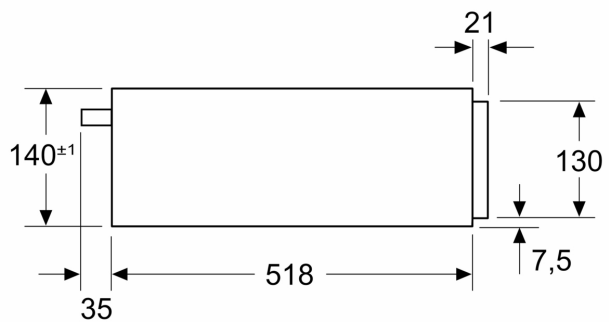

Méretetek mm-ben