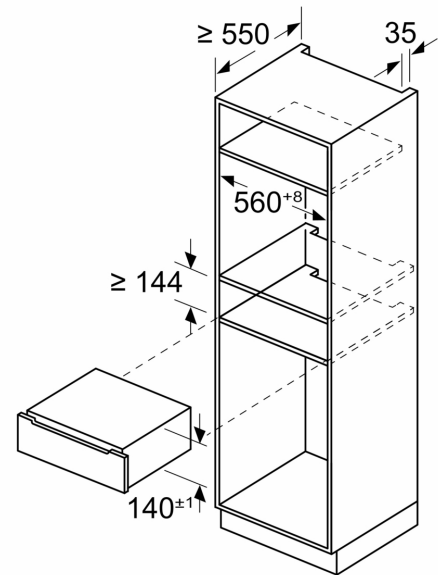

Felszerelés

Műszaki adatok

Beépíthetőség: Beépíthető
 A készülék méretei: 141x594x518 mm
 A becsomagolt készülék méretei (ma x szé x mé):264x655x673 mm
 Beépítési méretigény (ma x szé x mé): 144 x 560 x 550 mm
 EAN kód: 4242004288213
 Biztosíték:10 A
 Feszültség: 220-240 V
 Frekvencia: 50-60 Hz
 Csatlakozó típusa: EU-csatlakozó, földelt
 Beépített tartozékok: 1 x Szivacs, 1 x Gőzkosár

- Hálózati kábel hossza: 120 cm
- Maximális teljesítményfelvétel: 1.7 kW
- Névleges feszültség: 220 - 240 V

Méreték:

- Készülék méretei (ma x sz x mé): 141 mm x 594 mm x 518 mm
- "Kérjük vegye figyelembe a beépítési rajzon feltüntetett méreteket"
- Kompatibilis minden Neff N70 és N90 készülékekkel.

N 90, PÁROLÓ FIÓK, 60 X 14 CM, FLEX DESIGN
N19DJ01Y0

Méretrajzok

Méretetek mm-ben

Egyes elektromos készülékek kombinált beszereléséhez a készülékek közvetlenül a fiókra helyezhetők

Méretetek mm-ben

Méretetek mm-ben

Méretetek mm-ben

Méretajzok

Measurements in mm
Installation below a worktop

Observe the installation dimensions and the installation instructions when installing below a worktop

A: Electrical connection

Note: