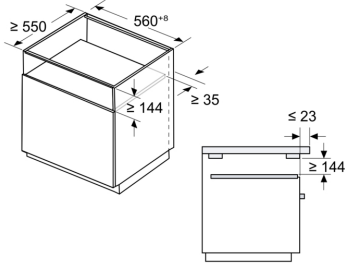

Felszerelés

Műszaki adatok

Beépíthetőség: Beépíthető
 A készülék méretei: 141x594x518 mm
 A becsomagolt készülék méretei (ma x szé x mé):264x655x673 mm
 Beépítési méretigény (ma x szé x mé): 144 x 560 x 550 mm
 EAN kód: 4242004288213
 Biztosíték:10 A
 Feszültség: 220-240 V
 Frekvencia: 50-60 Hz
 Csatlakozó típusa: EU-csatlakozó, földelt
 Beépített tartozékok: 1 x Szivacs, 1 x Gőzkosár

- Hálózati kábel hossza: 120 cm
- Maximális teljesítményfelvétel: 1.7 kW
- Névleges feszültség: 220 - 240 V

Méreték:

- Készülék méretei (ma x sz x mé): 141 mm x 594 mm x 518 mm
- "Kérjük vegye figyelembe a beépítési rajzon feltüntetett méreteket"
- Kompatibilis minden Neff N70 és N90 készülékekkel.

N 90, PÁROLÓ FIÓK, 60 X 14 CM, FLEX DESIGN
N19DJ01Y0

Méretrajzok

Méretetek mm-ben

Egyes elektromos készülékek kombinált beszereléséhez a készülékek közvetlenül a fiókra helyezhetők

Méretetek mm-ben

Méretetek mm-ben

Méretetek mm-ben

Méretajzok

Measurements in mm
Installation below a worktop

Observe the installation dimensions and the installation instructions when installing below a worktop

A: Electrical connection

Note: