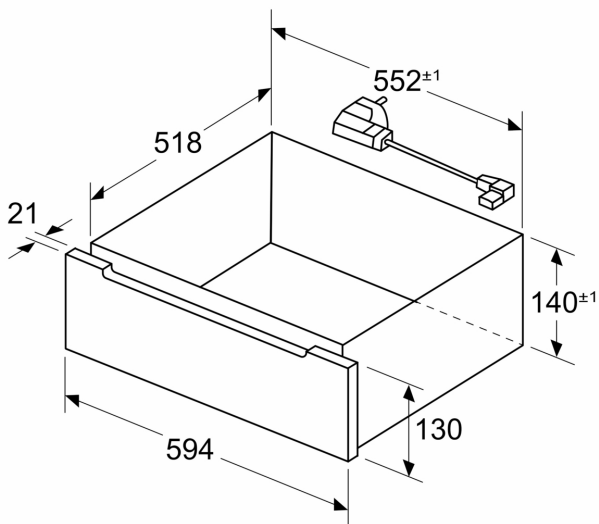

Felszerelés

Műszaki adatok

Beépíthetőség: Beépíthető
 A készülék méretei: 141x594x518 mm
 A becsomagolt készülék méretei (ma x szé x mé):264x655x673 mm
 Beépítési méretigény (ma x szé x mé): 144 x 560 x 550 mm
 EAN kód: 4242004288213
 Biztosíték:10 A
 Feszültség: 220-240 V
 Frekvencia: 50-60 Hz
 Csatlakozó típusa: EU-csatlakozó, földelt
 Beépített tartozékok: 1 x Szivacs, 1 x Gőzkosár

- Hálózati kábel hossza: 120 cm
- Maximális teljesítményfelvétel: 1.7 kW
- Névleges feszültség: 220 - 240 V

Méreték:

- Készülék méretei (ma x sz x mé): 141 mm x 594 mm x 518 mm
- "Kérjük vegye figyelembe a beépítési rajzon feltüntetett méreteket"
- Kompatibilis minden Neff N70 és N90 készülékekkel.

N 90, PÁROLÓ FIÓK, 60 X 14 CM, FLEX DESIGN
N19DJ01Y0

Méretrajzok

Méretetek mm-ben

Egyes elektromos készülékek kombinált beszereléséhez a készülékek közvetlenül a fiókra helyezhetők

Méretetek mm-ben

Méretetek mm-ben

Méretetek mm-ben

Méretajzok

Measurements in mm
Installation below a worktop

Observe the installation dimensions and the installation instructions when installing below a worktop

A: Electrical connection

Note: