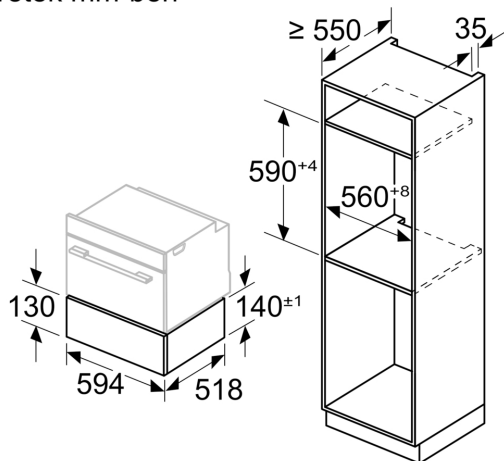

Felszerelés

Műszaki adatok

Beépíthetőség: Beépíthető
 A készülék méretei: 141x594x518 mm
 A becsomagolt készülék méretei (ma x szé x mé):264x655x673 mm
 Beépítési méretigény (ma x szé x mé): 144 x 560 x 550 mm
 EAN kód: 4242004288213
 Biztosíték:10 A
 Feszültség: 220-240 V
 Frekvencia: 50-60 Hz
 Csatlakozó típusa: EU-csatlakozó, földelt
 Beépített tartozékok: 1 x Szivacs, 1 x Gőzkosár

- Hálózati kábel hossza: 120 cm
- Maximális teljesítményfelvétel: 1.7 kW
- Névleges feszültség: 220 - 240 V

Méreték:

- Készülék méretei (ma x sz x mé): 141 mm x 594 mm x 518 mm
- "Kérjük vegye figyelembe a beépítési rajzon feltüntetett méreteket"
- Kompatibilis minden Neff N70 és N90 készülékekkel.

N 90, PÁROLÓ FIÓK, 60 X 14 CM, FLEX DESIGN
N19DJ01Y0

Méretrajzok

Méretetek mm-ben

Egyes elektromos készülékek kombinált beszereléséhez a készülékek közvetlenül a fiókra helyezhetők

Méretetek mm-ben

Méretetek mm-ben