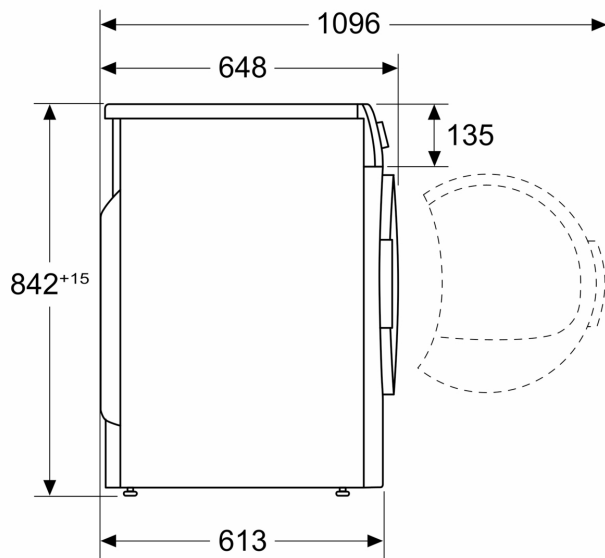

Műszaki adatok

Beépíthetőség:Szabadonálló
Levehető munkalap:Nem
Ajtónyitás:Jobb oldalt
Csatlakozókábel hossza:145.0 cm
A készülék méretei:842x598x613 mm
Nettó súly:53.0 kg
Fluorozott gázok:R290
Hermetikusan zárt berendezés:Igen
EAN kód:4242005523207
Teljesítmény:600 W
Biztosíték:10 A
Feszültség:220-240 V
Frekvencia:50 Hz
Maximális kapacitás (kg) (EU 2017/1369):9.0 kg
Energiahatékonysági osztály (2010/30/EC) ¹ :C
Súlyozott energiafogyasztás ciklusonként (EU 2017/1369):1.10 kWh/ciklus
Súlyozott energiafogyasztás 100 ciklusonként (EU 2017/1369):110 kWh/100 ciklus
Kondenzációs hatékonyság (EU 2017/1369):88 %
Program időtartama, fél kapacitás (EU 2017/1369):1:52
Program időtartama, névleges kapacitás (EU 2017/1369):3:00

Technikai információk

- 85 cm-es pult alá csúsztatható
- Méretek (Ma x Szé): 84.2 cm x 59.8 cm
- Készülék mélysége: 61.3 cm
- Készülék mélysége, ajtóval: 64.8 cm
- Készülék mélysége, nyitott ajtóval: 109.6 cm
- Hőszivattyús technológia környezetbarát R290-es hűtőközeggel.

Méretetek mm-ben

Méretetek mm-ben