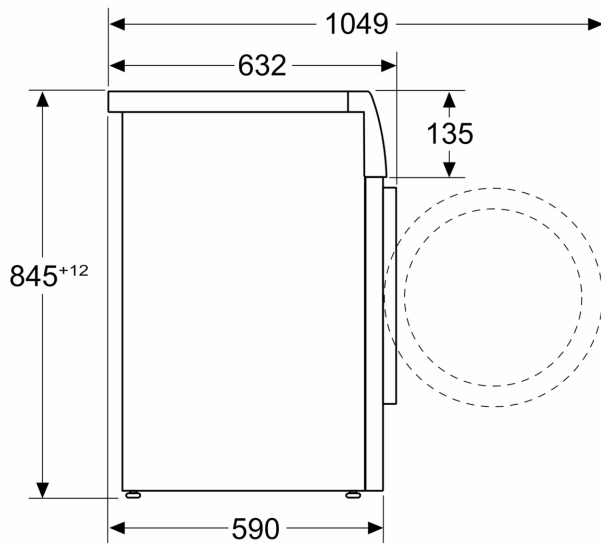

**Serie 6, Elöltöltős mosógép, 9 kg,
max. 1400 fordulat/perc
WGJ244A2BY**

Méreték mm-ben

Méreték mm-ben