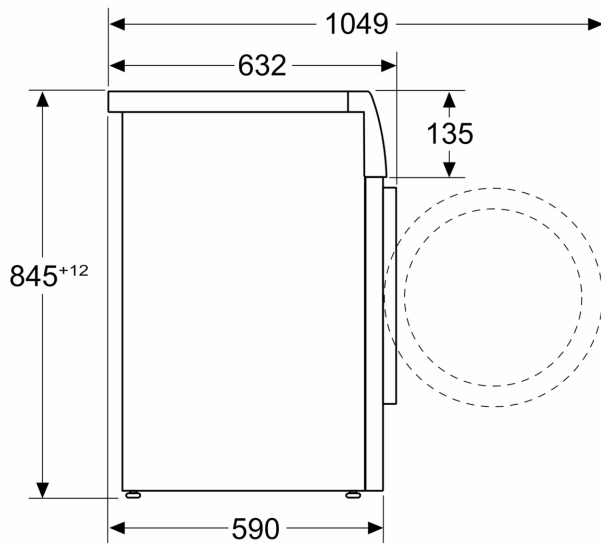

**Serie 6, Elöltöltős mosógép, 9 kg,
max. 1400 fordulat/perc
WGJ24401BY**

Méreték mm-ben

Méreték mm-ben