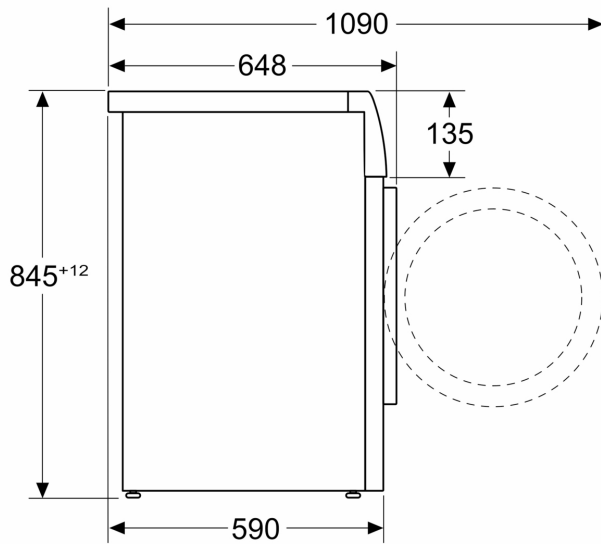

**Serie 8, Elöltöltős mosógép, 10 kg,
1600 fordulat/perc
WGB256A4BY**

Méreték mm-ben

Méreték mm-ben