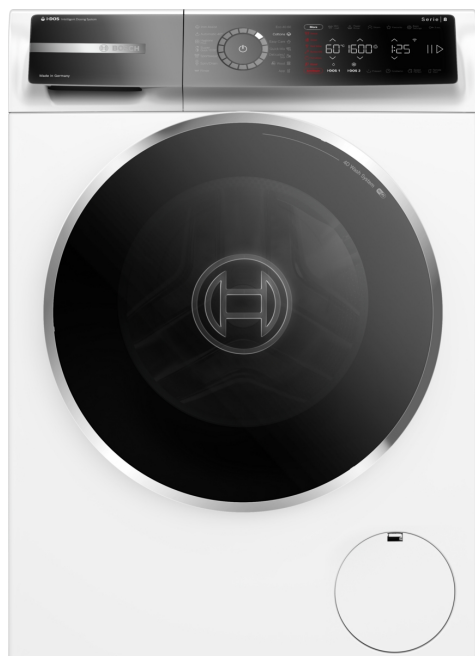

**Serie 8, Elöltöltős mosógép, 10 kg,
1600 fordulat/perc
WGB256A4BY**

- **i-DOS mosószer beolvasással - Precíz automatikus adagoló.**
- **i-DOS:** automatikusan kiméri a pontos mosószer- és vízadagot.
- **Iron Assist:** akár 50%-kal csökkenti a gyűrődéseket.
- **Hozzáadott gőz:** Kevesebb vasalás, több idő az Ön számára.
- **Mini töltet – program egyetlen ruhára.**

Biztonság és kényelem

- Újratöltés funkció: adjon hozzá mosnivalót, még akkor is, ha már tart a mosási folyamat.
- Elegáns és ergonomikusan döntött kezelőpanel a könnyű használatért
- 4D WashSystem mosási rendszer: nagy határfokú víz- és mosószer bejuttatás a foltmentes eredményekért.
- HygienePlus: hatékonyan tisztítja a ruhaneműt és elpusztítja a baktériumokat
- MiniLoad: Hatékonyan mos el akár egy ruhadarabot vagy kis adag töltetet
- XXL Dobtérfogat: 70 l
- Belső dobvilágítás: LED
- Vario dob: gyengéd, ugyanakkor hatékony mosás
- 32 cm átmérőjű, fekete-inox, 182°-ban nyíló ajtó