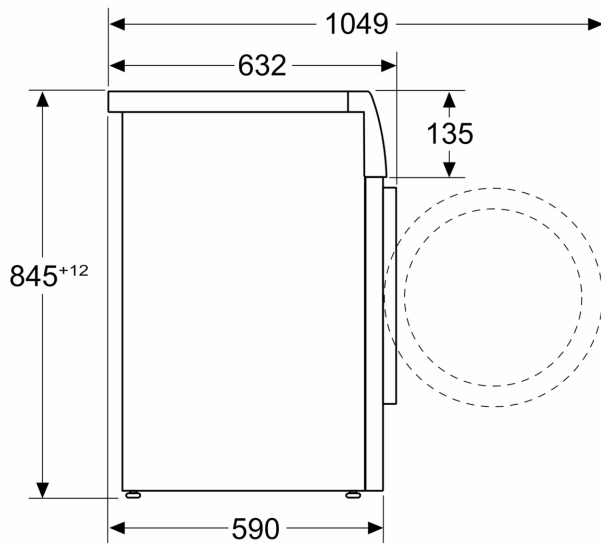

**Serie 4, Elöltöltős mosógép, 9 kg,
max. 1400 fordulat/perc
WAN2826NBY**

Méreték mm-ben

Méreték mm-ben