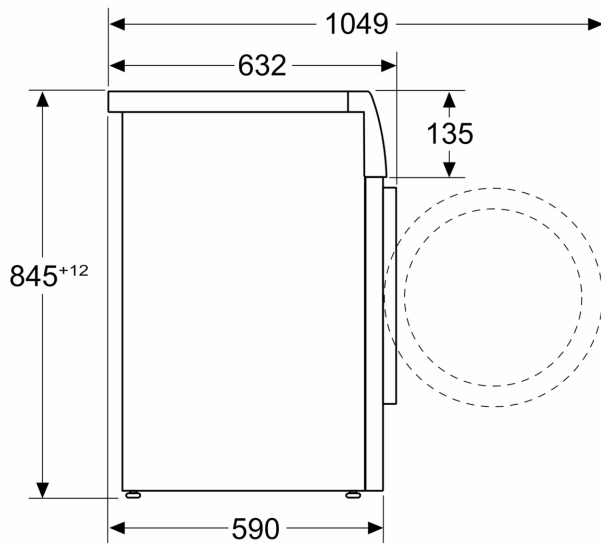

**Serie 4, Elöltöltős mosógép, 8 kg,
max. 1200 fordulat/perc
WAN2426NBY**

Méreték mm-ben

Méreték mm-ben