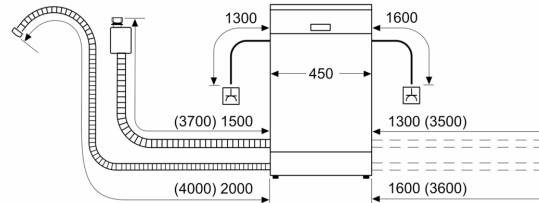

⁴ A eco program 50 °C program hossza.

* a garancia feltételeit megtalálja a <https://www.bosch-home.com/hu/aquastop> oldalon.

Serie 6, Beépíthető mosogatógép, 45 cm
SPV6ZMX17E

Méretetek mm-ben

méretetek mm-ben