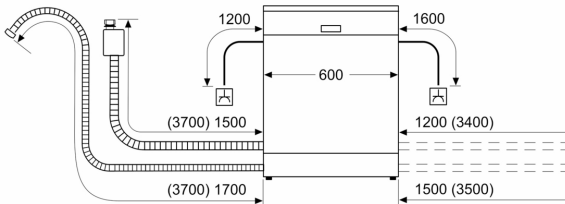

méretetek mm-ben

⌘ dugaszoló aljzat
( ) értékek hosszabbítóelemmel