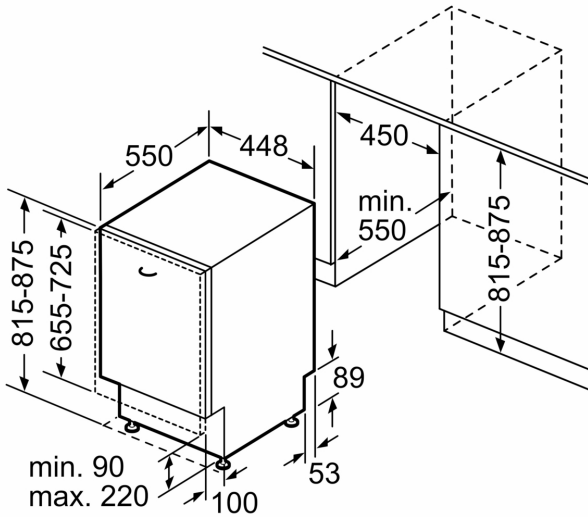

Műszaki adatok

Energiatartékonysági osztály (2010/30/EC) ¹ : C
Energiafogyasztás 100 eco program ciklus esetén ² :59 kWh
Névleges kapacitás:10
Az eco program vízfogyasztása ³ :8.9 l
A program időtartama ⁴ : 3:15 h
Levegőben terjedő akusztikus zajkibocsátás:42 dB(A) re 1pW
Levegőben terjedő akusztikus zajkibocsátási osztály: B
Beépíthetőség:Beépíthető
Magasság munkalappal: 0 mm
A készülék méretei (szé x mé):815 x 448 x 550 mm
Beépítési méretigény (ma x szé x mé): 815-875 x 450 x 550 mm
Mélység 90 fokban nyitott ajtóval: 1150 mm
Állítható lábak: Igen – elől az összes
Láb maximális állíthatósága: 60 mm
Állítható lábazat: Vízszintes és függőleges
Nettó súly:38.4 kg
Bruttó súly:40.2 kg
Teljesítmény:2400 W
Biztosíték: 10 A
Feszültség: 220-240 V
Frekvencia: 50; 60 Hz
Csatlakozókábel hossza:175.0 cm
Csatlakozó típusa:EU-csatlakozó, földelt
Bevezető-tömlő hossza: 165 cm
Kifolyó-tömlő hossza: 205 cm
EAN kód:4242005371266
Beépítési mód: Teljesen beépíthető

További tulajdonságok

- AquaStop, 24 órás elektronikus vízvédelmi rendszer*
- AquaMix, üvegvédelmi rendszer

Tartozékok

- Palacktartó
- Sóbetöltő tölcserrel
- Páraterelő lemez tartozékként

Méretek

- Készülék méret (Ma x Sz x Mé): 81.5 cm x 44.8 cm x 55 cm

⁴ A eco program 50 °C program hossza.

* a garancia feltételeit megtalálja a <https://www.bosch-home.com/hu/aquastop> oldalon.

Serie 6, Beépíthető mosogatógép, 45 cm
SPV6ZMX17E

Méretetek mm-ben

méretetek mm-ben