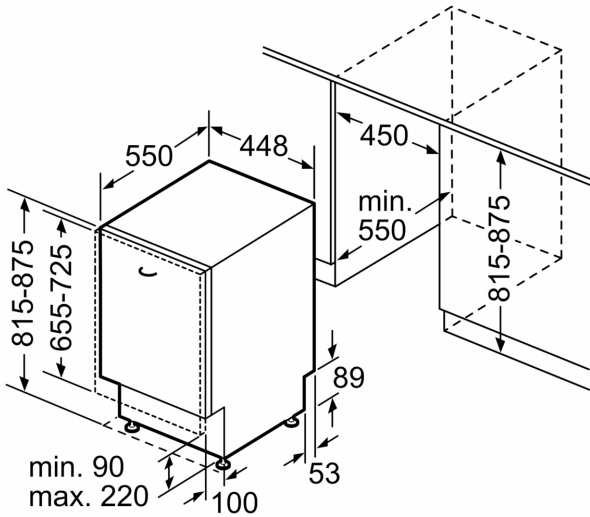

#### Méretek

- Készülék méret (Ma x Sz x Mé): 81.5 cm x 44.8 cm x 55 cm

<sup>1</sup> Energiahatékonysági osztály, skála A-tól G-ig.

<sup>2</sup> Energiafelhasználás 100 ciklus alatt, kWh-ban (ezen programon: eco program 50 °C)

**Serie 4, Beépíthető mosogatógép, 45 cm**  
**SPV4EMX17E**

Méreték mm-ben

méreték mm-ben

⌘ dugaszoló aljzat  
 ( ) értékek hosszabbítóelemmel