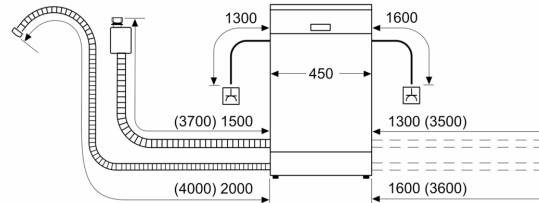

#### Méretek

- Készülék méret (Ma x Sz x Mé): 81.5 cm x 44.8 cm x 55 cm

<sup>1</sup> Energiahatékonysági osztály, skála A-tól G-ig.

<sup>2</sup> Energiafelhasználás 100 ciklus alatt, kWh-ban (ezen programon: eco program 50 °C)

<sup>3</sup> Vízfogyasztás ciklusonként, literben (ezen programon: eco program 50 °C)

<sup>4</sup> A eco program 50 °C program hossza.

\* a garancia feltételeit megtalálja a <https://www.bosch-home.com/hu/aquastop> oldalon.

**Serie 4, Beépíthető mosogatógép, 45 cm**  
**SPV4EMX17E**

Méreték mm-ben

méreték mm-ben

⌘ dugaszoló aljzat  
 ( ) értékek hosszabbítóelemmel