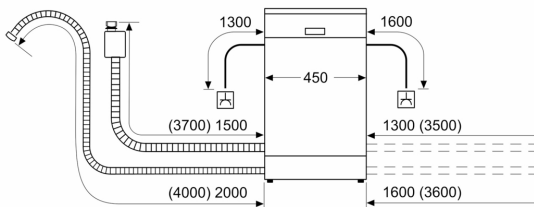

**Serie 6, Szabadonálló mosogatógép,
45 cm, Ujjlenyomatmentes,
szálcsiszolt
SPS6EMI21E**

méretetek mm-ben

⌘ dugaszoló aljzat
( ) értékek hosszabbítóelemmel