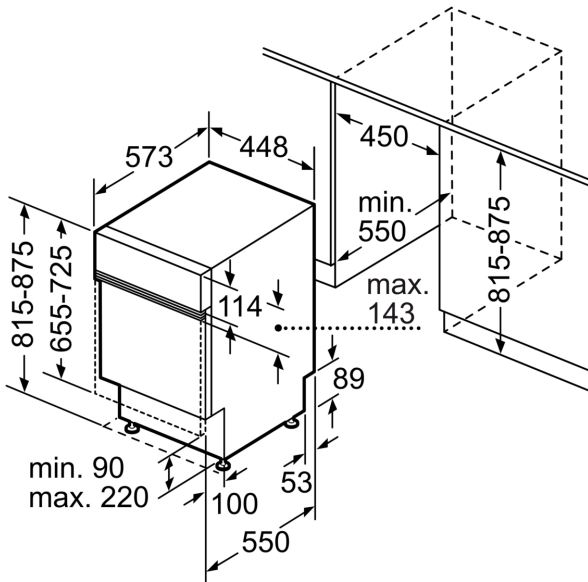

### Méretek

- Készülék méret (Ma x Sz x Mé): 81.5 cm x 44.8 cm x 57.3 cm

<sup>1</sup> Energiahatékonysági osztály, skála A-tól G-ig.

<sup>2</sup> Energiafelhasználás 100 ciklus alatt, kWh-ban (ezen programon: eco program 50 °C)

**Serie 6, Félig beépíthető  
mosogatógép, 45 cm, Szálcsiszolt  
acél  
SPI6ZMS29E**

méreték mm-ben

⚠ dugaszoló aljzat  
( ) értékek hosszabbítóelemmel

méreték mm-ben

⚠ dugaszoló aljzat  
( ) értékek hosszabbítóelemmel

Méreték mm-ben