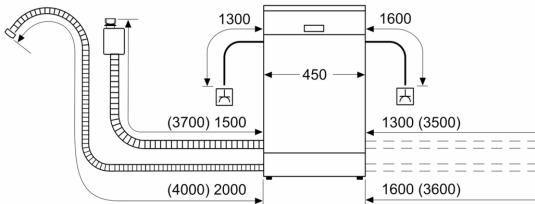

**Serie 6, Félig beépíthető
mosogatógép, 45 cm, Szálcsiszolt
acél
SPI6ZMS29E**

méreték mm-ben