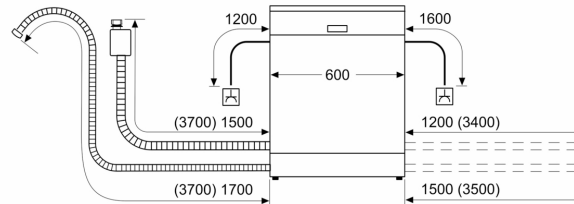

### Méretek

- Készülék méret (Ma x Sz x Mé): 81.5 cm x 44.8 cm x 57.3 cm

<sup>1</sup> Energiahatékonysági osztály, skála A-tól G-ig.

<sup>2</sup> Energiafelhasználás 100 ciklus alatt, kWh-ban (ezen programon: eco program 50 °C)

<sup>3</sup> Vízfogyasztás ciklusonként, literben (ezen programon: eco program 50 °C)

<sup>4</sup> A eco program 50 °C program hossza.

\* a garancia feltételeit megtalálja a <https://www.bosch-home.com/hu/aquastop> oldalon.

**Serie 6, Félig beépíthető  
mosogatógép, 45 cm, Szálcsiszolt  
acél  
SPI6ZMS29E**

méreték mm-ben

⚠ dugaszoló aljzat  
( ) értékek hosszabbítóelemmel

méreték mm-ben

⚠ dugaszoló aljzat  
( ) értékek hosszabbítóelemmel