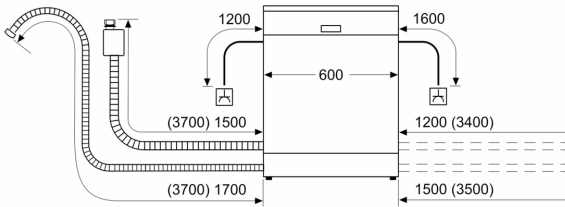

**Serie 4, Szabadonálló mosogatógép,
60 cm, Ujjlenyomatmentes,
szálcsiszolt
SMS4HMI08E**

méreték mm-ben

⏏ dugaszoló aljzat
( ) értékek hosszabbítóelemmel